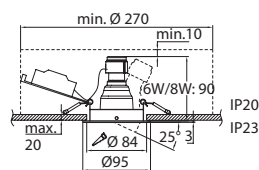

LUCCA

Suunnattava alasvalo asuintiloihin, käytäviin, olohuoneisiin jne. Saatavana myös kolmen kappaleen pakkaus, joka sisältää valaisimien lisäksi myös 4 W himmennettävät ledit.

Rakenne	Runko alumiinia.
Väri	Valkoinen.
Valonlähde	LED-lamppu GU10 PAR16, maks. 8 W tilatuna erikseen paitsi 4207325 3-set, jossa mukana LED 4 W / 828.
Asennus	Uppoasennus kattoon.
Kytkenä	Kytkenärasia, 3 x 2,5 mm ² . jousiliittimet, ketjutettavissa.

LUCCA	VÄRI	PAINO KG	SNRO
A2VVAA GU10 MAKS. 14W VA	valkoinen	0,20	4207324
LUCCA 3-SET	VÄRI	PAINO KG	SNRO
A2VWBA GU10 LED 4W 2800K 3-SET VA	valkoinen	0,20	4207325

MEGAMAN LED PAR16 GU10	CD/LM	SNRO
M7ADJB PAR16 6W/828 GU10 35D dim	500/410	4710012
M7ADIB PAR16 6W/840 GU10 35D dim	500/410	4710008
M7UABG PAR16 7W/828 GU10 35D dim	650/500	4710052