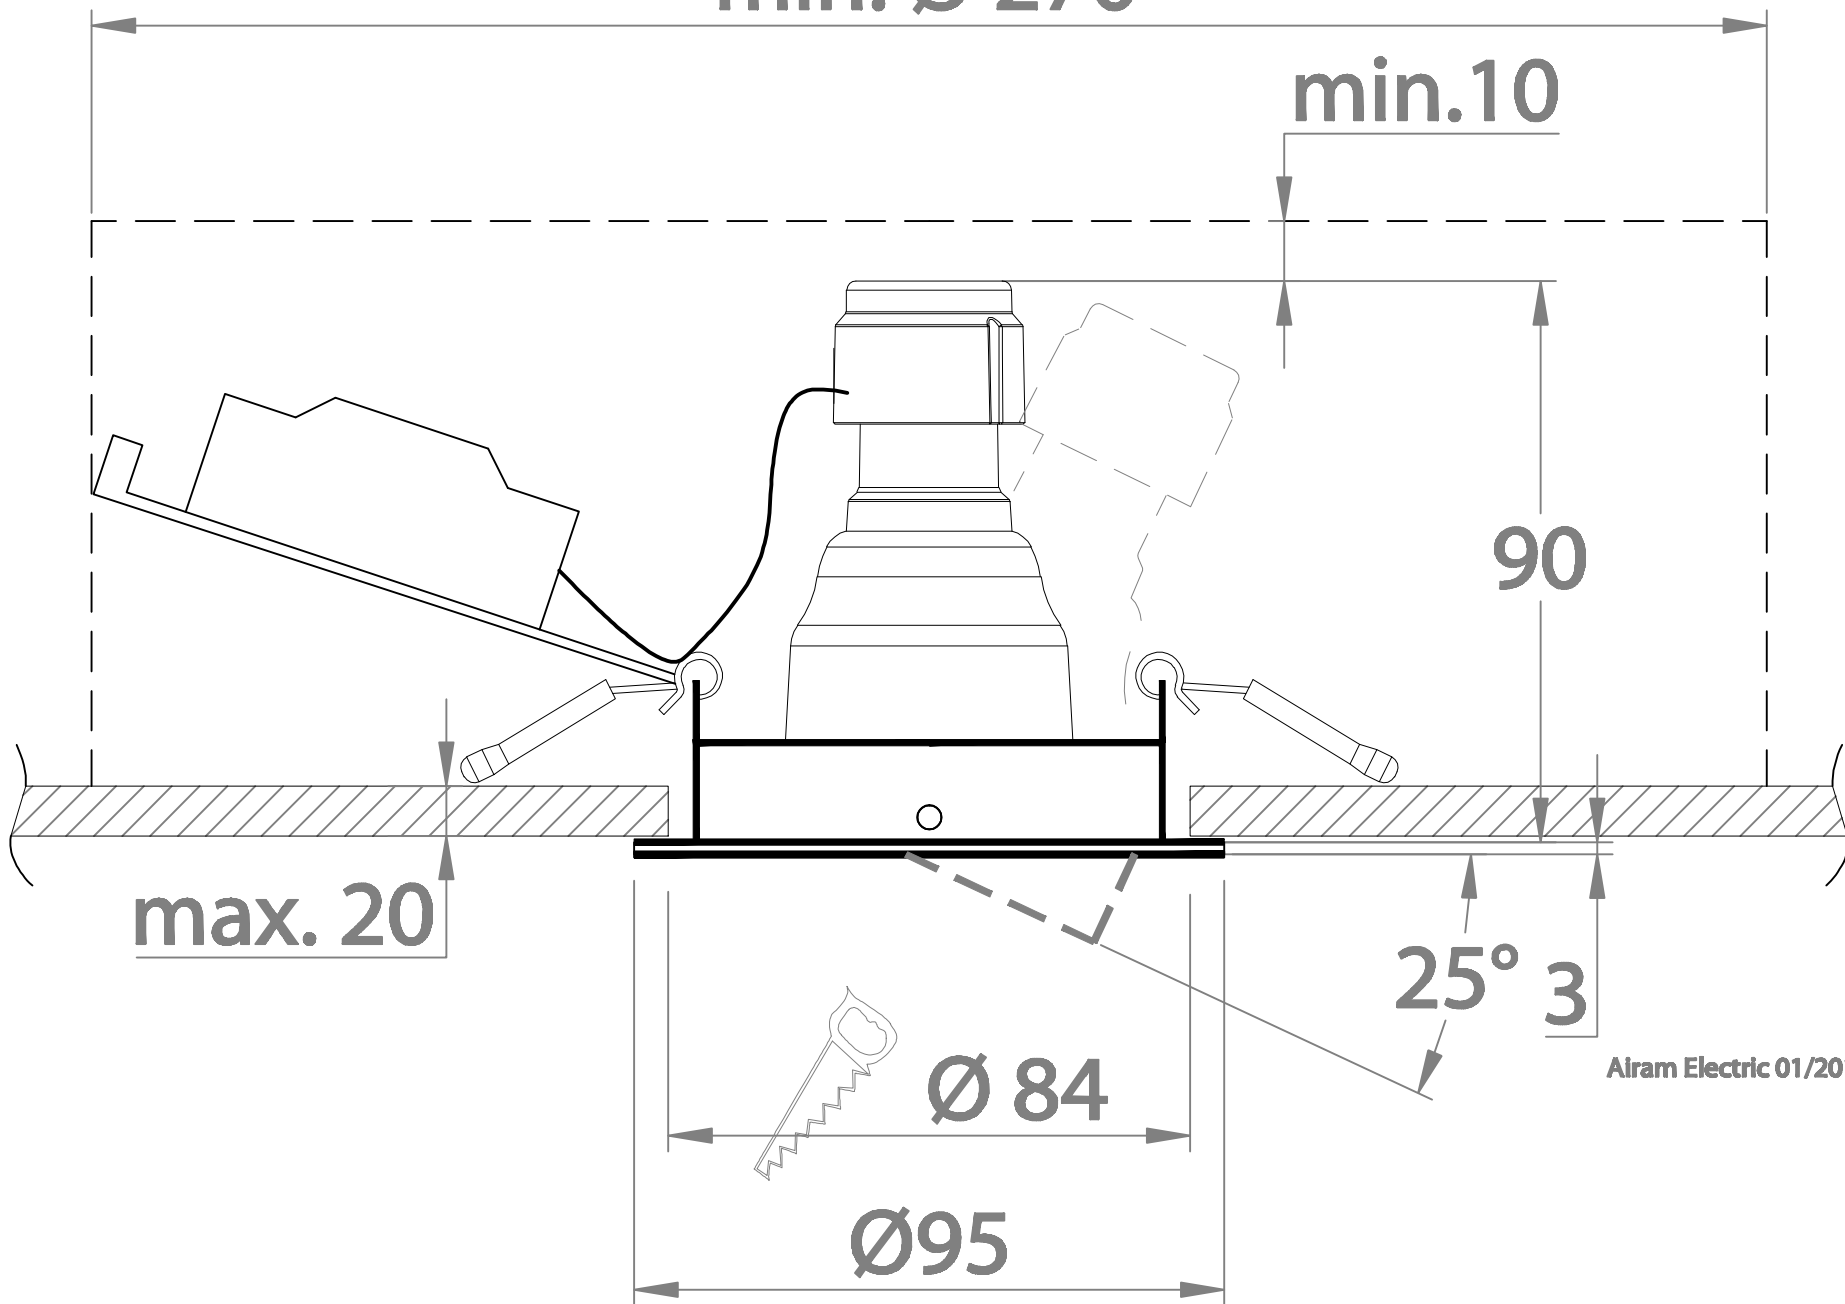

LUCCA

min. \varnothing 270

IP20

IP23

Airam Electric 01/2013