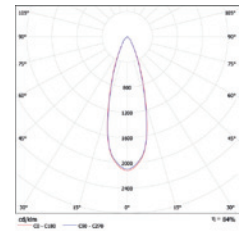

SIRIUS

Valaisin 35 W ja 70 W monimetallilampuille. Optiikka 38 astetta. Runko kestävää alumiiniseosta. Tehokas monimetallivalaisin myymälöihin. Saatavana myös alasvalo (s.52).

Rakenne	Runko alumiinia.
Väri	Valkoinen.
Valonlähde	Monimetallilamppu G12 35/70 W mukana pakkauksessa.
Asennus	3-vaihekiskoon.
Kääntösäde	Vaaka 330°, pysty 135°.

SIRIUS	VÄRI	PAINO KG	SNRO
A2SRAA G12 HIT 35W VA	valkoinen	2,00	4207291
A2SRBA G12 HIT 70W VA	valkoinen	2,00	4207293

Valaisimissa voidaan käyttää seuraaviin energialuokkiin kuuluvia lamppeja:

874/2012