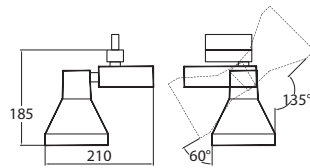

SIRIUS

Valaisin 35 W ja 70 W monimetallilampuille. Optiikka 38 astetta. Runko kestävää alumiiniseosta. Tehokas monimetallivalaisin myymälöihin. Saatavana myös alasvalo (s.52).

Rakenne	Runko alumiinia.
Väri	Valkoinen.
Valonlähde	Monimetallilamppu G12 35/70 W mukana pakkauksessa.
Asennus	3-vaihekiskoon.
Kääntösäde	Vaaka 330°, pysty 135°.

SIRIUS	VÄRI	PAINO KG	SNRO
A2SRAA G12 HIT 35W VA	valkoinen	2,00	4207291
A2SRBA G12 HIT 70W VA	valkoinen	2,00	4207293

Valaisimissa voidaan käyttää seuraaviin energialuokkiin kuuluvia lamppeja:

874/2012