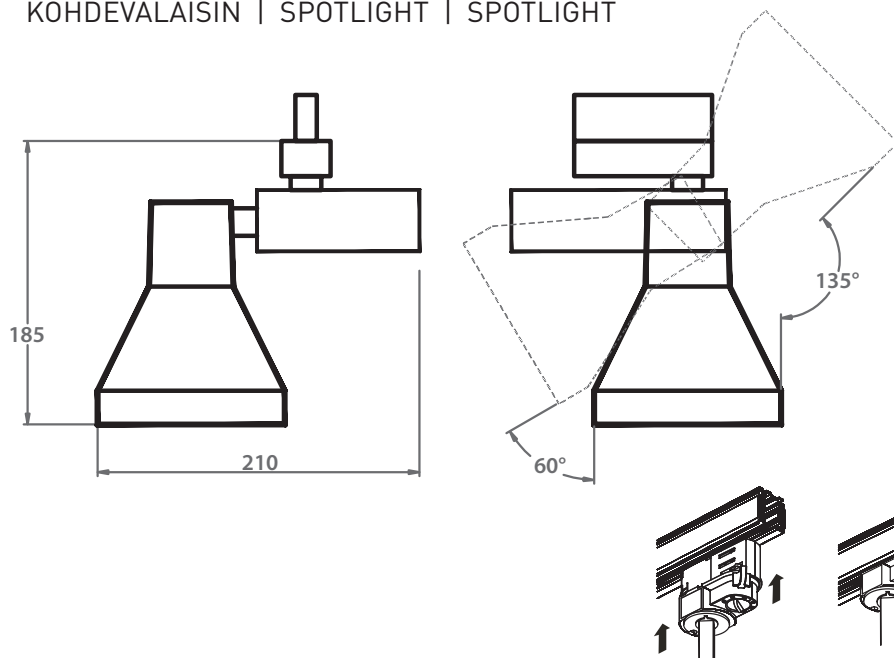

SIRIUS

IP20

KOHDEVALAISIN | SPOTLIGHT | SPOTLIGHT

Valaisimen saa asentaa vain sähköalan ammattilainen. Käytä ainoastaan syöttöjännitettä ja taajuutta joka on merkitty liitännälaitteeseen. Kytke virta pois päältä ennen asennusta tai huoltoa. Tämä asennusohje on säilytettävä ja sen on oltava käytössä asennuksessa ja huollossa.