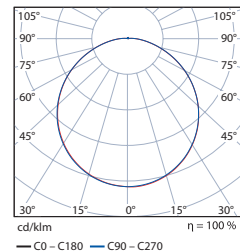

TRITON 12V

Ulkokäyttöön soveltuvaa IP68 LED-nauhaa voi mainiosti käyttää myös sisätilojen asennuskohteissa. Nauhan valovirta on 770 lm/m, joten se soveltuu jopa yleisvalaistuksen toteuttamiseen. Nauha toimitetaan 3M-teipillä.

Rakenne	Kaksikerrosrakente: epoksi + uv-kestävä PVC. Pituus 5 m + liitosjohto 1 m.
Väri	Kirkas.
Valonlähde	Kiinteä LED, värielämpötila 3250 / 4100 K.
Valovirta	700/770 lm/m. Valovirran pysyvyys L70 > 35 000 h (25 °C).
Asennus	Pinta-asennus seinään tai kattoon.
Kytkenä	Erillinen 12 V liitäntälaitte. Kytettävä erillisessä rasiassa, kts. s. 35.

60W DRIVER 196x62x39
100W DRIVER 190x52x37
150W DRIVER 228x68x39
260W DRIVER 252x90x44

TRITON 12V	PITUUS	PAINO KG	SNRO
A2TRAA LED 12V 72W/5M 3250K	5 m	0,25	4207101
A2TRBA LED 12V 72W/5M 4100K	5 m	0,25	4207106
LIITÄNTÄLAIKTEET (ILMAN DC-LIITINTÄ)	PITUUS	PAINO KG	SNRO
A2TRBX LED DRIVER 12V 100W	-	0,70	4207121
A2TREX LED DRIVER 12V 60W DIM	-	0,85	4207128
A2TRCX LED DRIVER 12V 150W DIM	-	1,20	4207122
A2TRFX LED DRIVER 12V 260W DIM	-	1,40	4207130

LISÄVARUSTEET	PITUUS	PAINO KG	SNRO
A2TRAX TRITON AS.SARJA	-	0,05	4207127
A2TRHX ASENNUSPROFIILI	1670 mm	1,00	4207330
A2TRJX ASENNUSPROFIILI VA	1670 mm	1,00	4207389
A2TRIX ASENNUSLIIMA	-	-	-