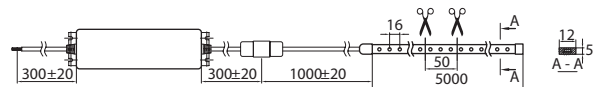

TRITON 12V

Ulkokäyttöön soveltuvaa IP68 LED-nauhaa voi mainiosti käyttää myös sisätilojen asennuskohteissa. Nauhan valovirta on 770 lm/m, joten se soveltuu jopa yleisvalaistuksen toteuttamiseen. Nauha toimitetaan 3M-teipillä.

Rakenne	Kaksikerrosrakente: epoksi + uv-kestävä PVC. Pituus 5 m + liitosjohto 1 m.
Väri	Kirkas.
Valonlähde	Kiinteä LED, värielämpötila 3250 / 4100 K.
Valovirta	700/770 lm/m. Valovirran pysyvyys L70 > 35 000 h (25 °C).
Asennus	Pinta-asennus seinään tai kattoon.
Kytkenä	Erillinen 12 V liitäntälaitte. Kytettävä erillisessä rasiassa, kts. s. 35.