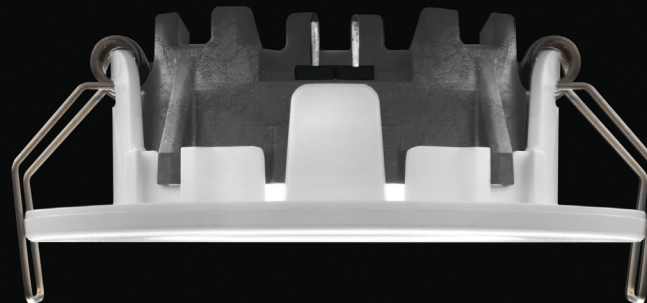

**R60 LED-valaisinsarja
monipuoliseen
sisävalaistukseen.**

**Suomessa kehitetty,
Suomessa valmistettu,
Suomalainen LED-valaisin!**

**Ekologinen uutuus!
Patentoitu Coolics®
valmistusmenetelmä.**

R60 Valaisinsarja IP44

4 x 280 lumenia (3,2W) + virtalähde

**4 kpl
Hopea**

1120 lm

**Sisältää
himmennettävän
virtalähteen!**

**Kevyt ja
helppo
asentaa!**

kuva 1:1

**Markkinoiden
matalin
luokassaan.
Korkeus vain
28mm.**

Täydellinen
asennuspaketti sisältää:
4 kpl R60 LED IP44 alasvaloa,
350mA himmennettävän
virtalähteen, liitinjohdot (50cm),
liittimet ja selkeät asennusohjeet.