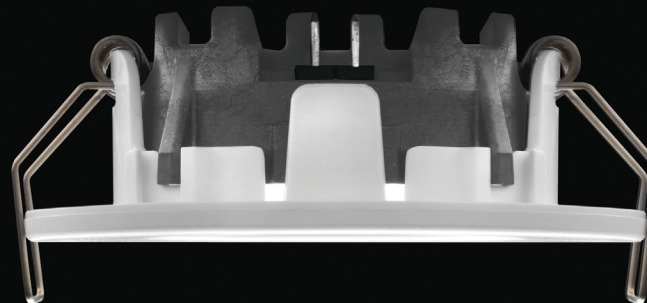

# R60 Valaisinsarja IP44

**4 x 280 lumenia (3,2W) + virtalähde**

**4 kpl  
Valkoinen**

**1120 lm**

**Sisältää  
himmennettävän  
virtalähteen!**

**Kevyt ja  
helppo  
asentaa!**

kuva 1:1

**Markkinoiden  
matalin  
luokassaan.  
Korkeus vain  
28mm.**

Täydellinen  
asennuspaketti sisältää:  
4 kpl R60 LED IP44 alasvaloa,  
350mA himmennettävän  
virtalähteen, liitinjohdot (50cm),  
liittimet ja selkeät asennusohjeet.

**COOLICS®**  
LED Light