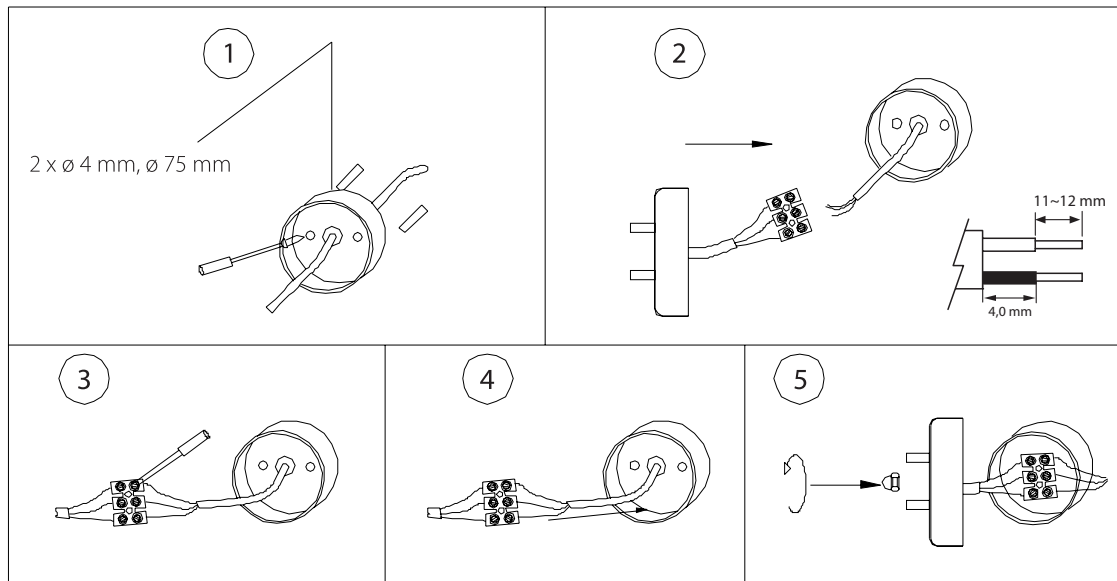

EIRA

IP44

SEINÄVALAISIN | VÄGGARMATUR | SEINAVALGUSTI | WALL LUMINAIRE

Valaisimen saa asentaa vain sähköalan ammattilainen. Käytä ainoastaan syöttöjännitettä ja taajuutta joka on merkitty liitäntälaitteeseen. Kytke virta pois päältä ennen asennusta tai huoltoa. Tämä asennusohje on säilytettävä ja sen on oltava käytössä asennuksessa ja huollossa.

Vi rekommenderar att installationen görs av en behörig elektriker. Använd endast driftspänning och frekvens som är märkt på förkopplingsdonet. Bryt av stömmen för installation eller service. Denna monteringsanvisning bör sparas och finnas tillgänglig vid installation eller framtida service.

Elektriseadmete paigaldustööd on lubatud teha üksnes vastaval spetsialistil. Valgustit tohib paigaldada vaid eriväljaõppega isik. Kasuta ainult valgustile märgitud valgusallikat ja võimsust. Lülita enne paigaldust ja hooldust vool välja. Käesolevat juhendit tuleb säilitada ning järgida paigaldamisel ja hooldusel.

Only a professional electrician is allowed to do the installation. Use only rated voltage and frequency as marked in the driver. Switch off the current before installation or service. This mounting instruction must be kept available during installation and for future maintenance.

EIRA SEINÄVALAISIN

A1EIBA IP44 E27 60W PC RST

VÄRI

rst

SIS. LAMPUN

ei

VALONLÄHDE

E27 max 60 W

M-ERÄ

6

SNRO

4107110

EAN

6435200135230

Lisätietoja / Tillägsguppgifter / Lisainfo / Additional information

230 V 50 Hz | 1,5 kg | -o 3 x 2,5 mm² | 203 x 220 x 328 (L x P x K mm) | suositus Airam Megaman E27 LED

AIRAM

Valmistuttaja | Tillverkat för | Tellija | Made for:

Oy Airam Electric Ab, Sementtitehtaankatu 6, FI-04260 Kerava, Finland, www.airam.fi

16072013