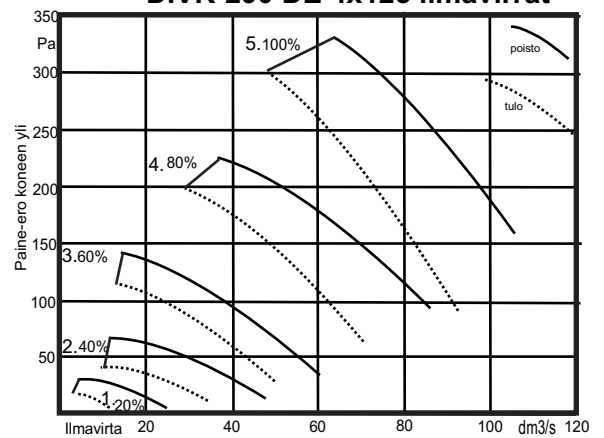

DIVK-290 DE 4x125 ilmavirrat

kehitämme jatkuvasti tuotteitamme ja pidätämme oikeuden muutoksiin