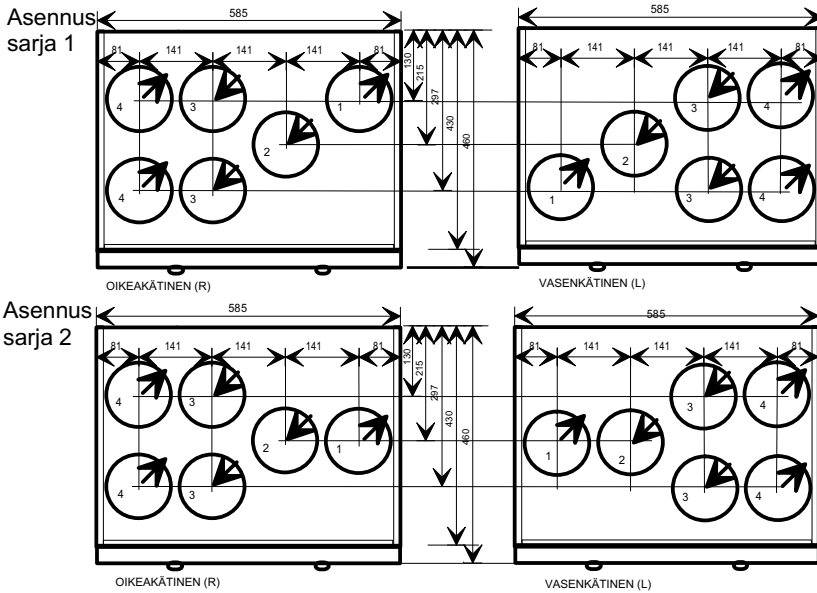

Koneen mitat: Korkeus 435 mm, leveys 585 mm
Syvyys 460 mm, Paino 37 kg

KONEEN OSAT JA TEKNISET TIEDOT

- 1. Jäteilma ulos..... ϕ 125 mm
- 2. Ulkoilma koneelle ϕ 125 mm
- 3. Poistoilma koneelle.(2)x. ϕ 125 mm
- 4. Tuloilma asuntoon...(2)x. ϕ 125 mm
- Huoltokytkin
- Tulopuhallin EC 117W
- Poistopuhallin EC117W
- Lämmönsiirrin
- Jälkilämmitys sähkö...230V/ 1000W
- Poistoilmasuodatin G3
- Tuloilmasuodatin G3 ja F7
- Kondenssiveden poisto....
- Kesäohitus