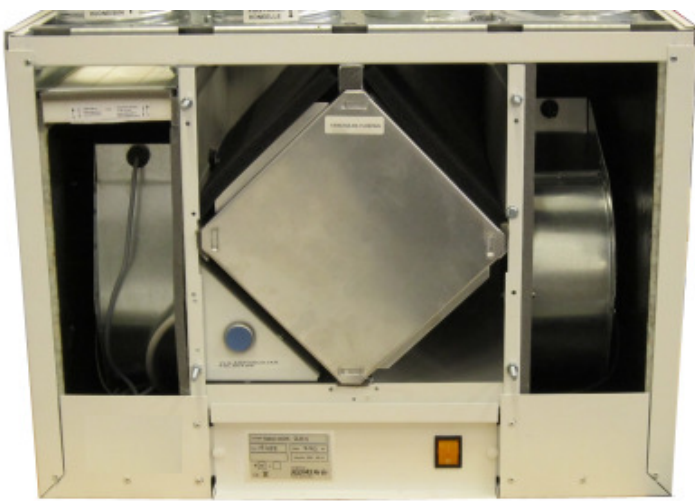

PUHDASTA ILOA SISÄILMASTA

Lämmöntalteenottava

ILMANVAIHTOKONE

Deekax Talteri DIVK-290 DE

LVI 7903039 (R)

LVI 7903040 (L)

Kanavavaihtoehdot:

Asennussarja 1

LVI 7903024

Asennussarja 2

LVI 7903025

Asennussarja 3

LVI 7903027

ILMANVAIHTOKONE SANEERAUS JA UUDISKOHTEISIIN.
YKSI KONE, KOLME ERILAISTA KANAVA JÄRJESTYSTÄ

- hallittu tarpeenmukainen ilmanvaihto
- lämmöntalteenotto poistoilmasta tuloilmaan
- tuloilman tarpeenmukainen suodatus ja lämmitys
- tasavirtapuhaltimet
- elektroninen säädin ilmanvaihdon ohjaukseen
- erillinen käyttöpaneeli kojerasiaan
- kesäohituspelti
- koneessa on hiljaiseksi eristetty ja valkoiseksi polttomaalattu vaipparakenne
- erinomainen asennettavuus; korkeus vain 435mm
- koneen alapinta tasainen ja esteetön asentaa
- kosteisiin tiloihin roiskevesisuojoittuna
- koneen sisäosat polttomaalattut

ELEKTRONINEN SÄÄDIN ILMANVAIHDON OHJAUKSEEN

- Puhallinnopeuden säätö
- Tuloilman lämpötilan säätö
- Lämpötilanäytöt
- Takkakytkin
- Tehostus ajastimella
- Viikko-vuorokausikello käynninohjaukseen
- Huoltovälimuistutus
- Kieliversiot suomi, ruotsi, englanti ja viro

Koneen mitat: Korkeus 435 mm, leveys 585 mm
Syvyys 460 mm, Paino 37 kg

KONEEN OSAT JA TEKNISET TIEDOT

- 1. Jäteilma ulos..... ϕ 125 mm
- 2. Ulkoilma koneelle ϕ 125 mm
- 3. Poistoilma koneelle.(2)x. ϕ 125 mm
- 4. Tuloilma asuntoon...(2)x. ϕ 125 mm
- Huoltokytkin
- Tulopuhallin EC 117W
- Poistopuhallin EC117W
- Lämmönsiirrin
- Jälkilämmitys sähkö...230V/ 1000W
- Poistoilmasuodatin G3
- Tuloilmasuodatin G3 ja F7
- Kondenssiveden poisto....
- Kesäohitus