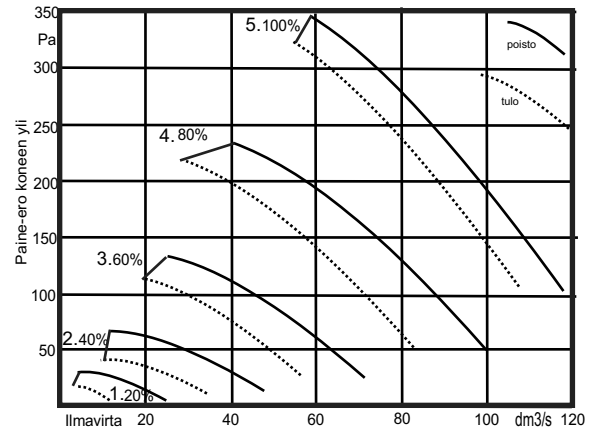

DIVK-290 DE ilmavirrat