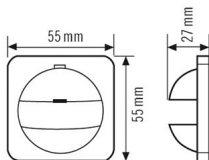

Mittapiirros

Yksityiskohtainen tuotekuvaus

- Basic-, Standard- ja Compact-sarjojen seinään asennettävien ilmaisimien suojuksen suojausluokka on IP 20-BJSI
- Muotoilu yhteensopiva Bush-Jäger Reflex
- Pystysuoran tunnistusalueen vaimentaminen mukana tulevalla suojuksella