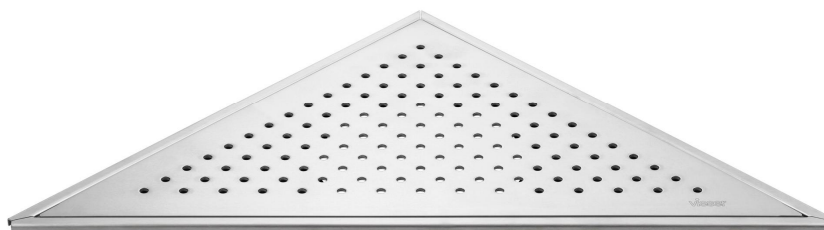

Vieser Corner Modern

FI:
Vieser Corner Modern

Kulmaan asennettava Vieser Corner Modern lattiakaivon kansi luo kylpyhuoneeseen persoonallisen ja viimeistellyn ilmeen.

Yhteensopiva kaikkien Vieser kaivojen kanssa.

Pakkaus sisältää: Vieser RST Corner Modern kolmiokannen, säädettävän teräskehysten ja helppokäyttöisen asennussapluunan.

SE:
Vieser Corner Modern

Vieser Corner Modern-golvbrunnens sil som installeras i ett hörn ger ditt badrum en personlig och snygg finish.

Kompatibiliteten med alla Vieser brunnar.

Vieser Corner-golvbrunnssystemet består av en ram och sil som ingår i Corner-produktförpackning.

EN:
Vieser Corner Modern
An elegant triangular floor drain grating, Vieser Corner Modern adds a personal touch and a polished look to your bathroom.

Compatibility with all Vieser floor drains.

The package contains: A triangular, stainless steel Vieser Corner Modern grating, an adjustable steel frame and an installation template.

Technical specifications