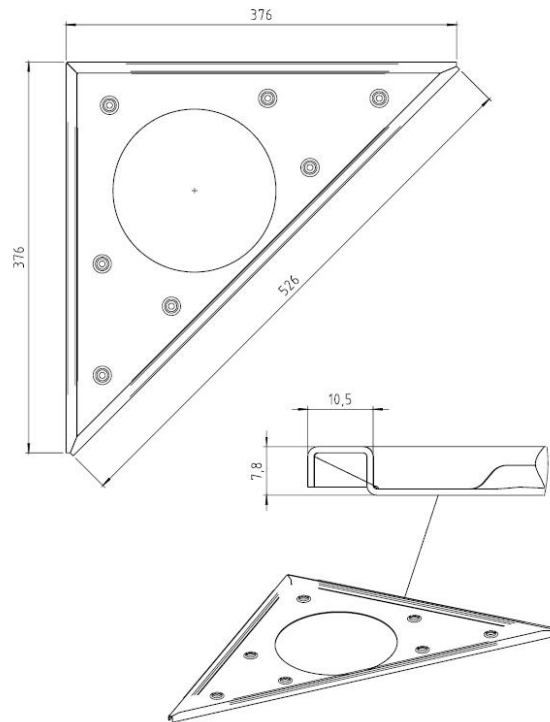

- 7 Vieser grating
- 6 Vieser adjustable frame
- 5 Vieser clamping ring
- 4 Vieser membrane flange
- 3 Vieser extension ring
- 2 Vieser water trap
- 1 Vieser One floor drain