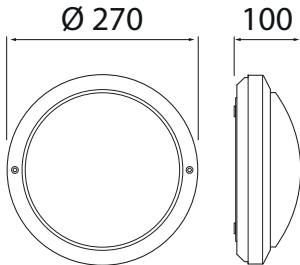

CIRCLE

IP65 IK07  -O-
3 x 1,5  

SEINÄVALAISIN | VÄGGARMATUR | WALL LUMINAIRE

Valaisimen saa asentaa vain sähköalan ammattilainen. Käytä ainoastaan syöttöjännitettä ja taajuutta joka on merkitty valaisimeen/litäntälaitteeseen. Kytke virta pois päältä ennen asennusta tai huoltoa. Tämä asennusohje on säilytettävä ja sen on oltava käytössä asennuksessa ja huollossa. Tämän valaisimen valonlähde ei ole vaihdettavissa. Kun valonlähde rikkoutuu, koko valaisin on poistettava käytöstä.