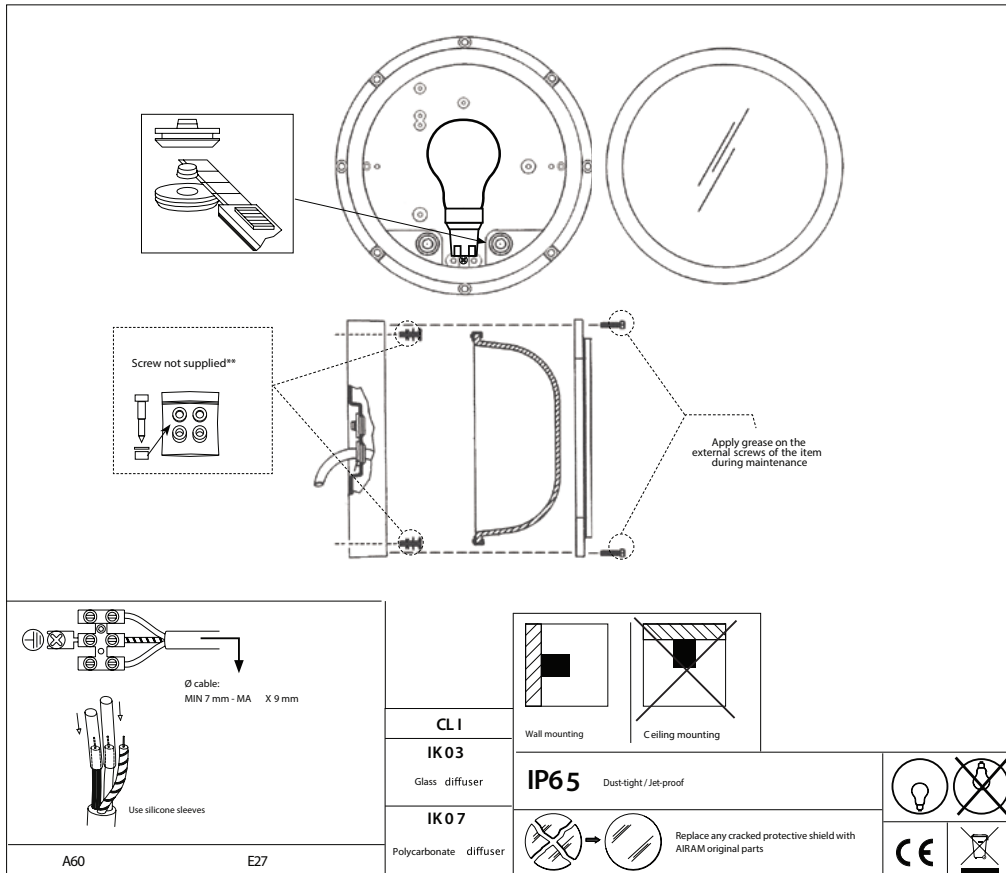

CIRCLE

IP65 IK07  -O-
3 x 1,5  

SEINÄVALAISIN | VÄGGARMATUR | WALL LUMINAIRE

Valaisimen saa asentaa vain sähköalan ammattilainen. Käytä ainoastaan syöttöjännitettä ja taajuutta joka on merkitty valaisimeen/litäntälaitteeseen. Kytke virta pois päältä ennen asennusta tai huoltoa. Tämä asennusohje on säilytettävä ja sen on oltava käytössä asennuksessa ja huollossa. Tämän valaisimen valonlähde ei ole vaihdettavissa. Kun valonlähde rikkoutuu, koko valaisin on poistettava käytöstä.

Vi rekommenderar att installationen görs av en behörig elektriker. Använd endast driftspänning och frekvens som är märkt på armaturen/förkopplingsdonet. Bryt stömmen före installation eller service. Denna monteringsanvisning bör sparas och finnas tillgänglig vid installation eller framtida service. Ljuskällan till denna armatur kan inte bytas ut. När ljuskällan når sin livslängd ska hela armaturen bytas ut.