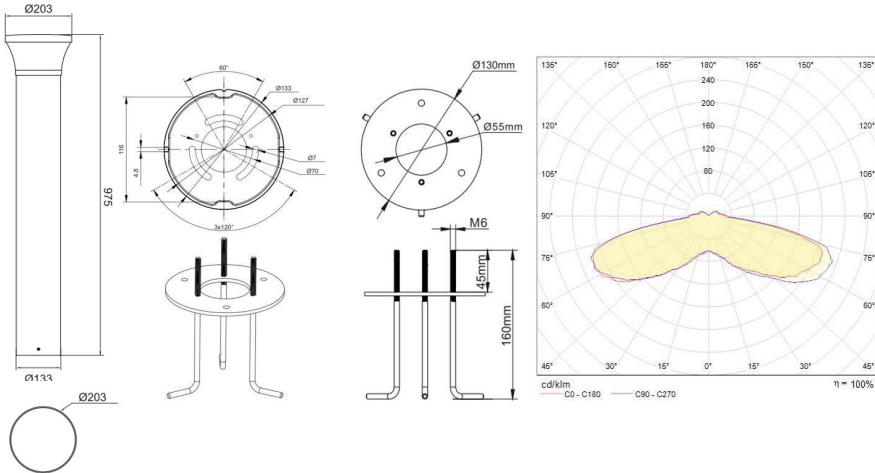

Pollarivalaisin Onnpark Town

Onnpark Town on laadukas ja vankkarakenteinen pollarivalaisin, joka sopii asennettavaksi esimerkiksi kulkuväylille, puistoihin, taloyhtiöiden pihoihin, sekä muihin julkisiin ulkotiloihin. Valaisimessa on nykyaikainen pelkistetty muotokieli, ja korkean ikkivaluvalokituksen (IK10) ansiosta se soveltuu monipuolisesti erilaisiin käyttökohteisiin.

Valaisimen runko on mustaksi (RAL 9017) pulverimaalattua alumiinia ja kupu polykarbonaattia, ja se antaa kauniin häikäisemättömän valon pollarin ympärille. Asennus pohjalevyn avulla kiinteään alustaan tai sovitteen kanssa betonijalustaan.

Onnpark Town pollarivalaisin sopii hienosti yhteen saman sarjan Onnpark Town pylväsvalaisimen kanssa. Onnpark-valaisimille annetaan STUL-takuu (2 vuotta) ja 5 vuoden tuotetakuu.

Tuotekoodi	Sähkönumero	EAN/GTIN	Tuote
CZL544	4548176	6438056312565	IP66 3200LM 25W 3CCT IK10

Jännite	200-240V ~50/60Hz
Teho	7,5 - 25 W
Valovirta	950 - 3200 lm
Himmennys	4-STEP (DIP-kytkin)
Väriämpötila	3CCT: 3000 K / 4000 K / 5000 K (DIP-kytkin)
Värintoisto	CRI > 80
Väriin konsistenssi	SDCM6
Valonlähteen energiatehokkuusluokka	C
Valaisimen valotehokkuus	128 lm/W
Kotelointiluokka	IP65
Iskunkestävyys	IK10
Suojausluokka	I
Kytkenä	1,0 m kaapeli H07RN-F, avoin pää, 3x1,5 mm²
Enimmäismäärä valaisimia johdonsuojakatkaisija B10	12
Enimmäismäärä valaisimia, johdonsuojakatkaisija C16	32
Käyttöympäristön lämpötila	-30 ... +45 °C
Elinikä L70B50 Ta=25 °C	70 000 h

Valaisimen teho ja väriämpötila valitaan DIP-kytkimillä. Valontuotto riippuu valinnoista taulukon mukaisesti.

	3000 K	4000 K	5000 K
25 W	3000 lm	3200 lm	3150 lm
19 W	2250 lm	2450 lm	2400 lm
12,5 W	1500 lm	1600 lm	1600 lm
7,5 W	950 lm	1000 lm	1000 lm