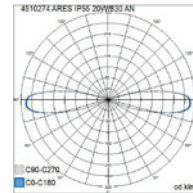

ARES

Alumiinirunkoinen pollarivalaisin ulkokäyttöön, esim. toimistorakennusten edustalle. Ares-pollaria on saatavissa sekä kiinteällä ledillä että vaihdettavilla E27-kantaisilla lamputilla. Huurrettu polykarbonaattikupu, jossa erinomainen iskunkestävyys: IK10. Valaisimen suojausluokitus IP55. Erittäin laadukas pintakäsittely, ruuvit ruostumatonta terästä. Asennus erillisellä kiinnitysjalustalla valmiiseen betonijalustaan. Maatukisovite ja valonlähteet E27-malliin tilattava erikseen. Ketjutettavissa 3x2,5 mm² -o-.

- Runko alumiinia ja kupu polykarbonaattia.
- Väri vaihtoehdot: antrasiitti, hopea, musta, valkoinen ja corten. Huurrettu kupu.
- Suojausluokka I.
- Kiinteä led: 20 W / 375-390 lm.
- E27 max 60 W.
- Kiinteän ledin värilämpötilavaihtoehdot 3000K ja 4000K, Ra > 80.
- IP55.
- IK10.
- Ohjattavuus On/Off.
- Käyttöympäristön lämpötila -25 °C ... +35 °C.
- Hyötyelinikä L70 50 000 h (Ta 25 °C).
- Virtalähteen elinikä 50 000 h.