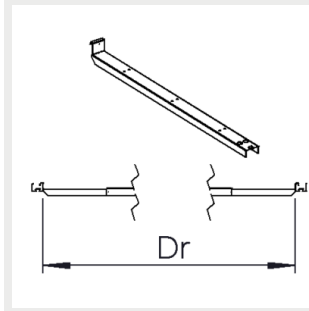

Omega/ALG2
rampikannake⁽⁴⁾