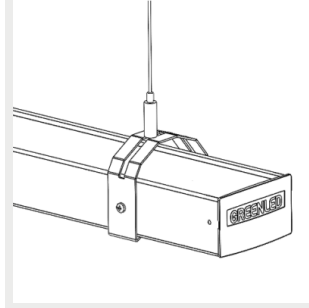

9905215 Omega / ALG2  
ruuvattava  
ripustuskiskokannake 110

9905216 Omega / Alfa Line  
G2 Tikashyllykannake

G00480 Omega/Alfa Line G2  
kosketinkiskokannake

9905247 Omega/Alfa Line  
G2 säädettävä  
pystyvaijerikannake 3m