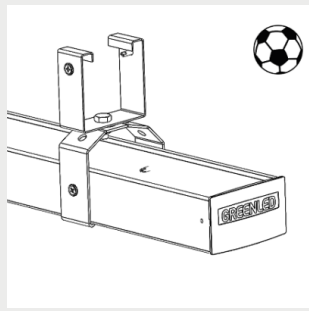

G00612 Omega / ALG2
säädettävä palkokannake
ripustuskisko 82⁽³⁾