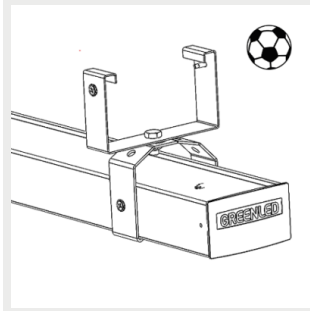

G00612 Omega / ALG2  
säädettävä palkokannake  
ripustuskisko 82<sup>(3)</sup>

G00613 Omega / ALG2  
säädettävä palkokannake  
ripustuskisko 110<sup>(3)</sup>

Omega/ALG2  
rampikannake<sup>(4)</sup>

9908358 Omega/ALG2  
rampikannake 45 astetta  
valkoinen