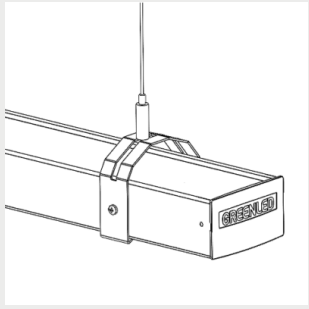

9905248 Omega/Alfa Line
G2 säädettävä
pystyvaijerikannake 5m