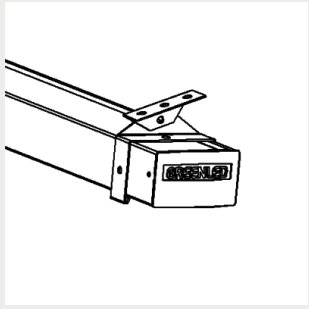

9905207 Omega / Alfa Line  
G2 säädettävä kattokannake

9905208 Omega / ALG2  
säädettävä  
ripustuskiskokannake 70

9905209 Omega / ALG2  
säädettävä  
ripustuskiskokannake 110

9905214 Omega / ALG2  
ruuvattava  
ripustuskiskokannake 70