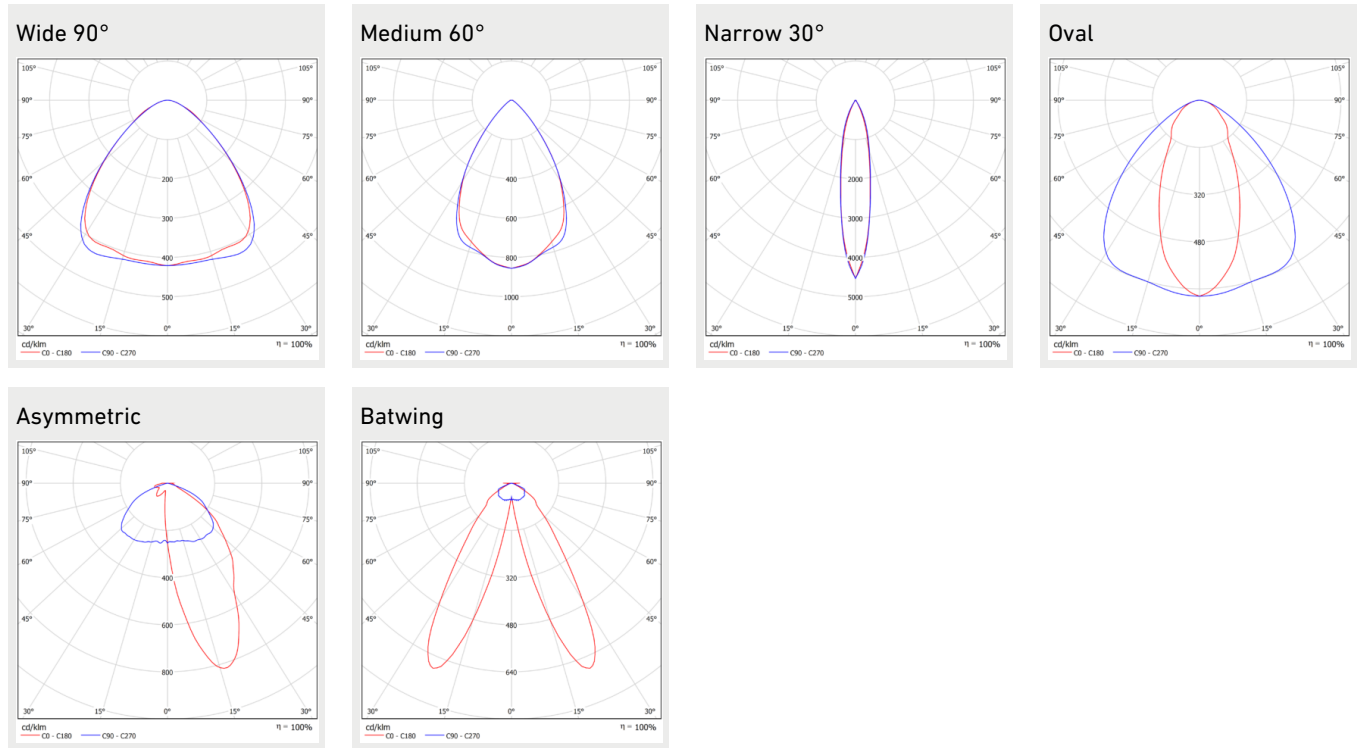

Valonjakauma