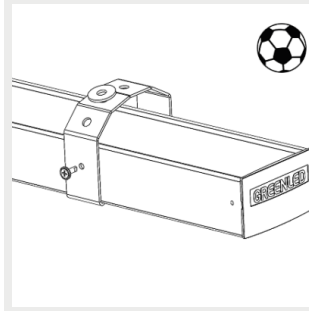

G00616 Omega ALG2
palkokannake kattoon⁽³⁾