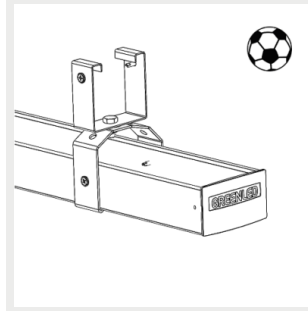

G00611 Omega / ALG2
säädettävä palkokannake
ripustuskisko 70⁽³⁾