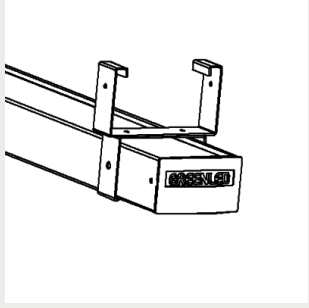

9905215 Omega / ALG2
ruuvattava
ripustuskiskokannake 110