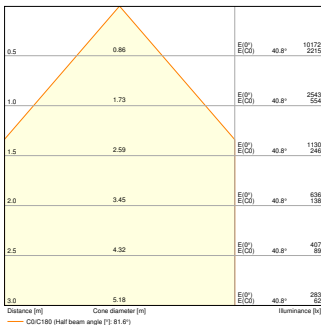

Fotometriset tiedot

Valovirta	4800 lm
Valotehokkuus	155 lm/W
Väriämpötila	3000 K
Valon väri (EN 12464-1)	Lämpimän valkoinen
Värintoistoindeksi (Ra-indeksi)	> 80
Väriaadun tasaisuus (SDCM)	≤ 3 sdcn
Matala välkyntä	Kyllä
Välkyntä-arvo Pst LM	<1
Stroboskooppi-ilmiön mitta-arvo SVM	<0.4
Fotometrinen turvallisuusluokka (EN62778)	RG0
Säteilykulma	90 °
UGR, pitkittäinen	< 19