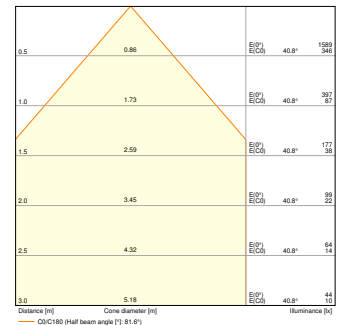

PL FLEX 600 DALI S 6W 3000K
U19 750lm EM