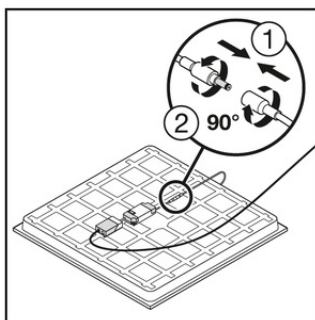

Referenssit ja linkit

– Katso takuutiedot osoitteesta www.ledvance.fi/takuu

VASTUUVAPAUCLAUSEKE

Tietoja voidaan muuttaa ilman eri ilmoitusta. Virheet ja puutteet ovat mahdollisia. Muista aina käyttää uusinta julkaisua.