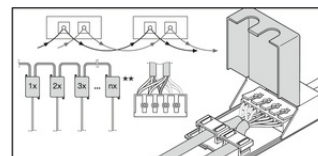

Referenssit ja linkit

– Katso takuutiedot osoitteesta www.ledvance.fi/takuu

VASTUUVAPAUCLAUSEKE

Tietoja voidaan muuttaa ilman eri ilmoitusta. Virheet ja puutteet ovat mahdollisia. Muista aina käyttää uusinta julkaisua.