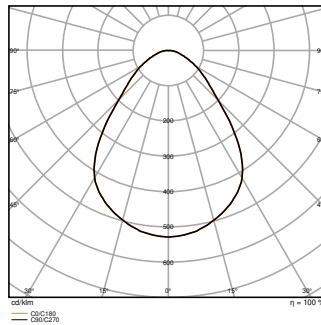

PL FLEX 600 DALI S 3W 3000K
U19 400lm EM BOX