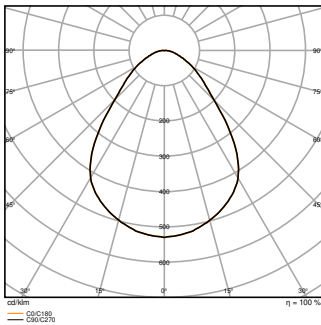

PL FLEX 600 DALI S 30W 3000K
U19 4800lm