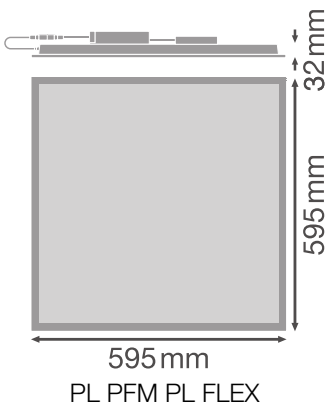

Fotometriset tiedot

Valovirta	4800 lm
Valotehokkuus	155 lm/W
Väriämpötila	3000 K
Valon väri (EN 12464-1)	Lämpimän valkoinen
Värintoistoindeksi (Ra-indeksi)	> 80
Väriaadun tasaisuus (SDCM)	≤ 3 sdcn
Matala välkyntä	Kyllä
Välkyntä-arvo Pst LM	<1
Stroboskooppi-ilmiön mitta-arvo SVM	<0.4
Fotometrinen turvallisuusluokka (EN62778)	RG0
Säteilykulma	90 °
UGR, pitkittäinen	< 19

PL FLEX 600 DALI S 30W 3000K
U19 4800lm

PL FLEX 600 DALI S 30W 3000K
U19 4800lm

PL FLEX 600 DALI S 3W 3000K
U19 400lm EM BOX

PL FLEX 600 DALI S 3W 3000K
U19 400lm EM BOX

PL FLEX 600 DALI S 6W 3000K
U19 750lm EM

PL FLEX 600 DALI S 6W 3000K
U19 750lm EM

MITAT JA PAINO

Pituus	595,00 mm
Leveys	595,00 mm
Korkeus	32,00 mm
Tuotteen paino	1600,00 g

MATERIAALIT & VÄRIT

Tuotteen väri	Valkoinen
Rungon väri	Valkoinen
Rungon materiaali	Aluminum
Kuvun/heijastimen materiaali	Polystyrene (PS)
Hehkulankatesti (IEC 60695-2-12)	650 °C
Elohopean määrä	0.0 mg