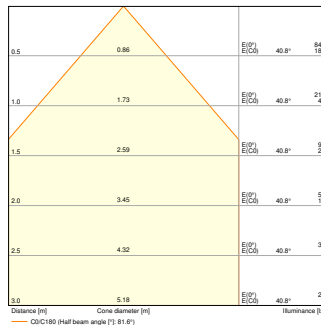

PL FLEX 600 DALI S 3W 3000K
U19 400lm EM BOX