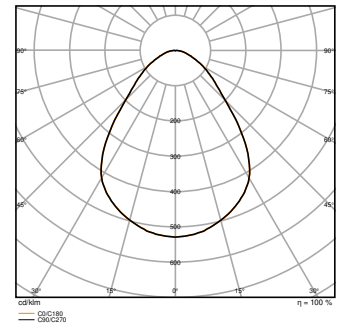

PL FLEX 600 DALI S 6W 3000K
U19 750lm EM

MITAT JA PAINO

Pituus	595,00 mm
Leveys	595,00 mm
Korkeus	32,00 mm
Tuotteen paino	1600,00 g

MATERIAALIT & VÄRIT

Tuotteen väri	Valkoinen
Rungon väri	Valkoinen
Rungon materiaali	Aluminum
Kuvun/heijastimen materiaali	Polystyrene (PS)
Hehkulankatesti (IEC 60695-2-12)	650 °C
Elohopean määrä	0.0 mg