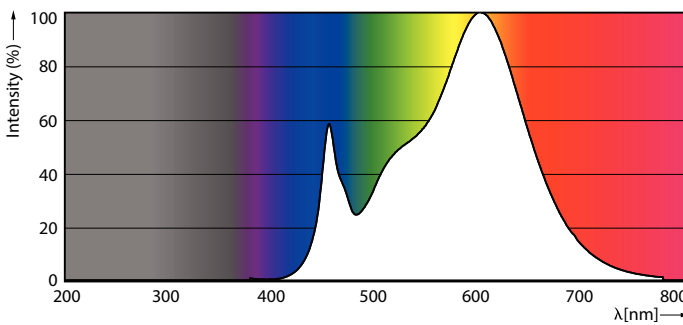

Valonjakotiedot

Spectral Power Distribution Colour - CorePro LEDlinearND 11.5-100W R7S78mm830

General uniform lighting - CorePro LEDlinearND 11.5-100W R7S78mm830