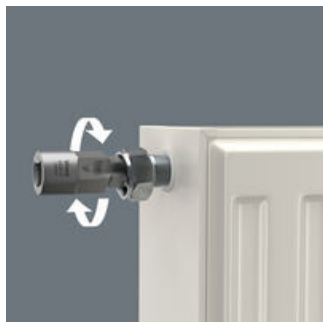

Porrasavain, jossa 5 porrasta

Porrasavain (1/2") soveltuu kaikille yleisille patteriventtiilien kierrellittimille ja liitoskappaleille, termostaattiliittimille, tyhjennysliittimille jne. 5-portainen (3/8", 7/16", 1/2", 16 ja 21 mm).