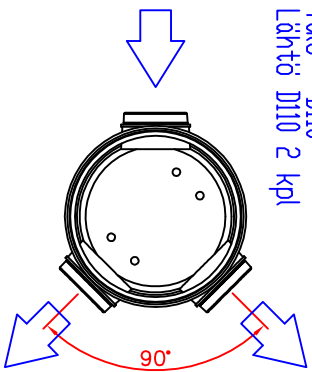

Leikka-A-A

Tulo D110
Lähtö D110 2 kpl

Tulo D160
Lähtö D110 2 kpl

Tulo D110
Lähtö D110 3 kpl

Tulo D160
Lähtö D110 3 kpl

(x)	Tuloyhde	Lähtöyhde
[]	D110	2x D110
[]	D110	3x D110
[]	D160	2x D110
[]	D160	3x D110

NRO	OSA	MAT.	MUUTA	KPL.
1	Jakkokaivo	PVC	D315	1
2	Muovikansi	PP	D315	1
3	Tuloyhde	PVC/EPDM	Tilauksen mukaan (D110 / D160)	1
4	Lähtöyhde	PVC/EPDM	Tilauksen mukaan (D110 2-3 kpl)	1

Yhdistys nro: JAKOKAIVO D315 DN110/DN160