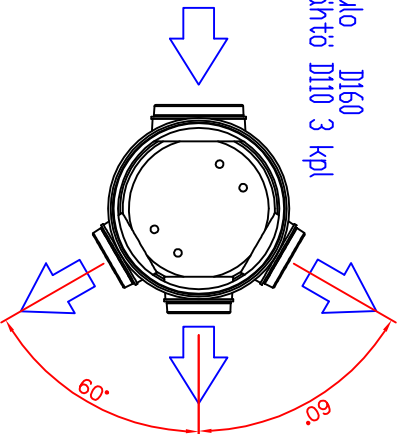

Leikka-A-A

Tulo D110
Lähtö D110 2 kpl

Tulo D160
Lähtö D110 2 kpl

Tulo D110
Lähtö D110 3 kpl

Tulo D160
Lähtö D110 3 kpl

(x)	Tuloyhde	Lähtöyhde
[]	D110	2x D110
[]	D110	3x D110
[]	D160	2x D110
[]	D160	3x D110

NRO	OSA	MAT.	MUUTA	KPL.
1	Jakkokaivo	PVC	D315	1
2	Muovikansi	PP	D315	1
3	Tuloyhde	PVC/EPDM	Tilauksen mukaan (D110 / D160)	1
4	Lähtöyhde	PVC/EPDM	Tilauksen mukaan (D110 2-3 kpl)	1

Yhdistys nro: JAKOKAIVO D315 DN110/DN160