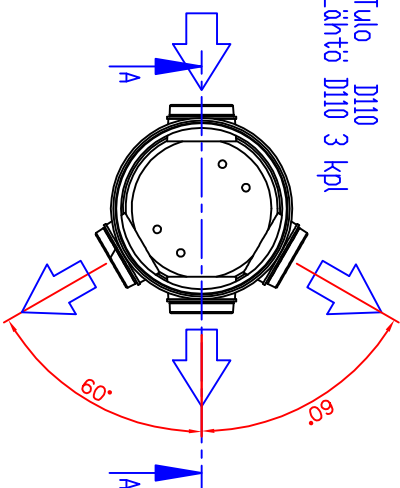

Leikka-A-A

Tulo D110
Lähtö D110 2 kpl

Tulo D160
Lähtö D110 2 kpl

Tulo D110
Lähtö D110 3 kpl

Tulo D160
Lähtö D110 3 kpl

(x)	Tuloyhde	Lähtöyhde
[]	D110	2x D110
[]	D110	3x D110
[]	D160	2x D110
[]	D160	3x D110

NRO	OSA	MAT.	MUUTA	KPL.
1	Jakkokaivo	PVC	D315	1
2	Muovikansi	PP	D315	1
3	Tuloyhde	PVC/EPDM	Tilauksen mukaan (D110 / D160)	1
4	Lähtöyhde	PVC/EPDM	Tilauksen mukaan (D110 2-3 kpl)	1

Yhdistys nro: JAKOKAIVO D315 DN110/DN160