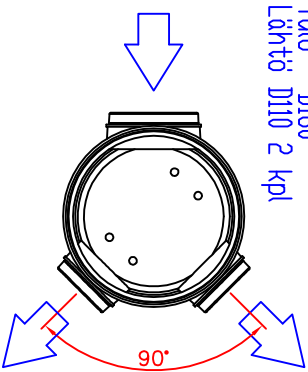

Leikka-A-A

Tulo D110
Lähtö D110 2 kpl

Tulo D160
Lähtö D110 2 kpl

Tulo D110
Lähtö D110 3 kpl

Tulo D160
Lähtö D110 3 kpl

(x)	Tuloyhde	Lähtöyhde
[]	D110	2x D110
[]	D110	3x D110
[]	D160	2x D110
[]	D160	3x D110

NRO	OSA	MAT.	MUUTA	KPL.
1	Jakkokaivo	PVC	D315	1
2	Muovikansi	PP	D315	1
3	Tuloyhde	PVC/EPDM	Tilauksen mukaan (D110 / D160)	1
4	Lähtöyhde	PVC/EPDM	Tilauksen mukaan (D110 2-3 kpl)	1

Yhdistys nro: JAKOKAIVO D315 DN110/DN160