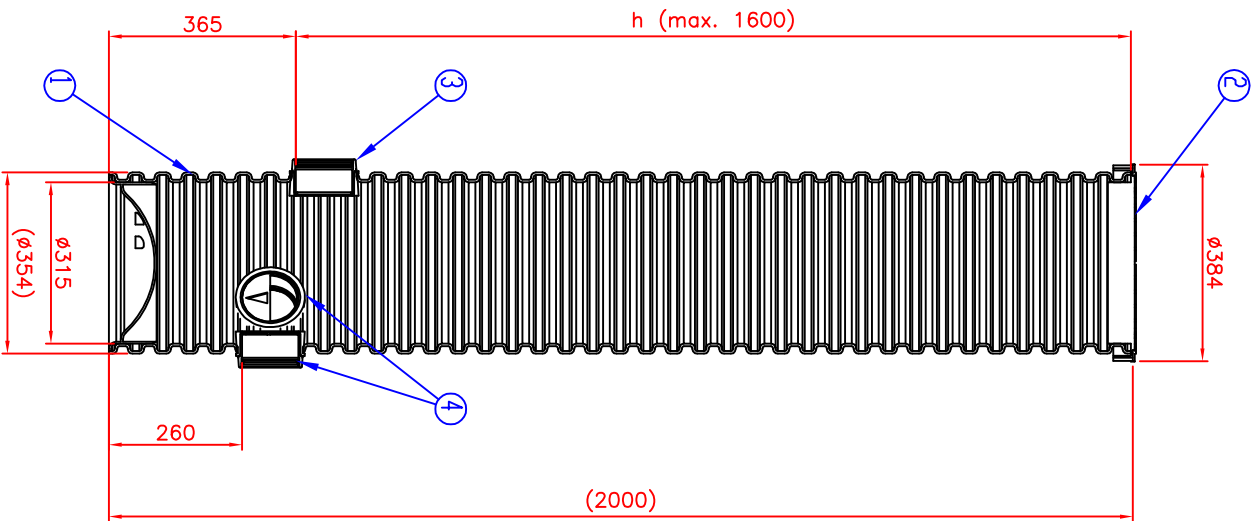

Leikka-A-A

Tulo D110
Lähtö D110 2 kpl

Tulo D160
Lähtö D110 2 kpl

Tulo D110
Lähtö D110 3 kpl

Tulo D160
Lähtö D110 3 kpl

(x)	Tuloyhde	Lähtöyhde
[]	D110	2x D110
[]	D110	3x D110
[]	D160	2x D110
[]	D160	3x D110

NRO	OSA	MAT.	MUUTA	KPL.
1	Jakkokaivo	PVC	D315	1
2	Muovikansi	PP	D315	1
3	Tuloyhde	PVC/EPDM	Tilauksen mukaan (D110 / D160)	1
4	Lähtöyhde	PVC/EPDM	Tilauksen mukaan (D110 2-3 kpl)	1

Yhdistys nro: JAKOKAIVO D315 DN110/DN160