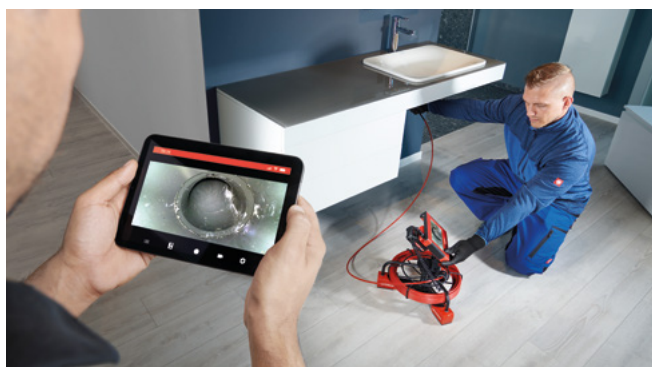

Tekniset tiedot ROCAM mini HD

Akun jännite	18V DC
Käyttöalue	Ø40–110 mm
Kuva- ja videoresoluutio	1,920 × 1,080 pikseliä
Kaapelin halkaisija	7 mm
Kamerapään halkaisija	25 mm
Kuvaformaatti	JPG
Videoformaatti	AVI
Protokolla	Kyllä
Tallennustyyppi	SD-kortti 32GB
Paikannuslähetin	512 Hz
Vesitiivis	10 m
Mitat (L × S × K)	380 × 380 × 380 mm
Paino (akun kanssa)	6,5 kg (22 m työntökaapeli)
Näyttö	Kosketusnäyttö 7"