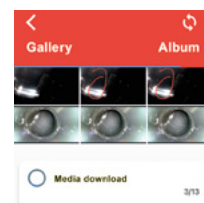

Tietojen synkronointi ROCAM mini HD:stä mobiililaitteeseen

ROCAM mini HD

Moduulin yleiskatsaus	kg	pakkauksyksikkö	No.
Moduuli 25/22 HD – rulla	4,3	1	1000003920
ROCAM mini HD – Näyttö sisältäen TEC-moduulin	0,8	1	1000003921
Moduuli ROLOC PLUS HD – Paikannuslaite	3,5	1	1000003962

Sarjat

Kuvaus	kg	pakkauksyksikkö	No.
ROCAM mini HD – moduuli 25/22 HD – sarja EU	5,5	1	1000003922
ROCAM mini HD – moduuli 25/22 HD – sarja UK	5,5	1	1000003965
ROCAM mini HD – sarja 25/22 HD Baretool (ilman työkalua)	5,1	1	1000003960
ROCAM mini HD & moduuli ROLOC PLUS HD – sarja EU	4,8	1	1000003963
ROCAM mini HD & moduuli ROLOC PLUS HD – sarja UK	4,8	1	1000003969
ROCAM mini HD & moduuli ROLOC PLUS HD – Baretool	4,0	1	1000003964

Toimituksen laajuus: kaikki 25/22 HD -sarjat sisältävät TEC-moduulin ja ohjauspallo

Tarvikkeet

Kuvaus	kg	pakkauksyksikkö	No.
Ohjauspallo moduuliin 25/22 HD	0,50	1	1500004161
RO BP18/4, 2.0Ah 18V Li-Power -akku	0,50	1	1000001652
RO BP18/4, 4.0Ah 18V Li-Power -akku	0,66	1	1000001653
RO BP18/4, 4.0Ah 18V Li-HD -akku	0,59	1	1000002548
RO BC14/36, akkulaturi, 230V, EU	0,58	1	1000001654