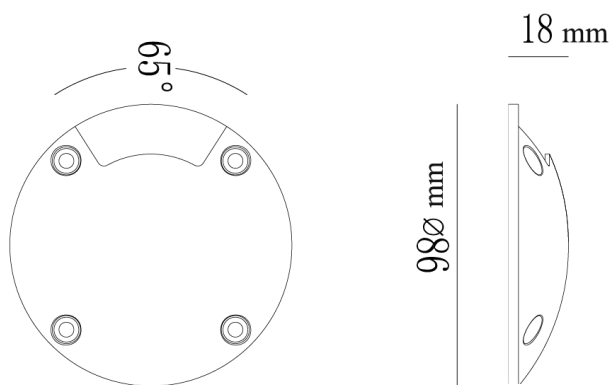

LAITURIVALAISIN MARINA I & IV

24V JÄNNITTEELLÄ TOIMIVA 1,5W 130LM
KESTÄVÄ VALAISIN. RST- TAI ALUMIINIRUNKO,
YHTEEN TAI NELJÄÄN SUUNTAAN VALAISEVA

Sähkönumero	Tuotekoodi	Teho ja värilämpötila	Väri	Valokeila
4519124	660102	1,5W 3000K	Musta	1-suuntaan
4519125	660104	1,5W 4000K	Musta	1-suuntaan
4519126	660106	1,5W 3000K	Musta	4-suuntaan
4519127	660108	1,5W 4000K	Musta	4-suuntaan
4519128	660202	1,5W 3000K	RST	1-suuntaan
4519129	660204	1,5W 4000K	RST	1-suuntaan
4519130	660206	1,5W 3000K	RST	4-suuntaan
4519131	660208	1,5W 4000K	RST	4-suuntaan

Asennusreikä 15 mm

Tyylikäs ja kestävä
valaisin terassille /
laiturille IK10

- Teho: 1,5W
- Jännite: 24 VDC
- Kotelointiluokka: IP67
- Valoteho 130lm
- Värilämpötila: 3000K tai 4000K
- CRI / Värintoistoindeksi: > 80Ra

- Kehys ja runko: RST (SS316) tai musta alumiini
- Koko: $\varnothing 86 \times 18$ mm
- 5m kumikaapeli $2 \times 0,75$ mm²
- Käyttölämpötila: -25°C - +45°C
- Käyttöikä: 50 000h
- Takuu: 3 vuotta