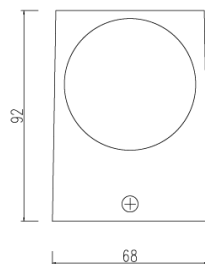

DIVA SEINÄVALAISIN

ASENNUSYSTÄVÄLLINEN SEINÄVALAISIN.
VAIHDETTAVAT GU10-VALONLÄHTEET
MAHDOLLISTAVAT ERI VÄRILÄMPÖTILAN
VALINNAN MIELESI MUKAISESTI.
KETJUTETTAVA KYTKENTÄ

Sähkönumero	Tuotekoodi	Valonlähde	Valaisimen koko	Valaisimen väri
4519120	50401	2xGU10	150x92x65mm	musta
4519121	50402	2xGU10	150x92x65mm	tumman harmaa
4519122	50403	2xGU10	150x92x65mm	valkoinen

- Valonlähde GU10 x2 (ei sis.pakkaukseen)
- Koteloitiluokka: IP44
- Valon suunta: ylös-alas
- Jännite (Input): 230V/50Hz
- Materiaali: Alumiini, lasi/muovi.
- Suojausluokitus: Luokka 1
- Koko: 150 x 92 x 65 mm (KxSxL)
- Värit: musta, valkoinen ja harmaa