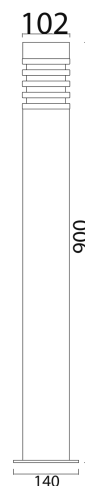

# LUCAS POLLARIVALAISIN

TYYLIKÄS JA AJATON POLLARIVALAISIN.  
HARMAA SEKÄ TUMMANHARMAA. VALONLÄHDE E27 A60

Sähkönumero	Tuotekoodi	Valaisimen koko	Valaisimen väri
4519118	50820	900mm	tumman harmaa
4519119	50821	900mm	harmaa

Tuotekoodi	Tuote	Koko	Materiaali
50891	FTLIGHT Maajalka/-piikki	200x140x405mm	sinkitty teräs
50890	Maajalka	Ø135mmx400mm	sinkitty teräs

- Valonlähde: E27 A60 (ei sis.pakkaukseen)
- Kotelointiluokka: IP44
- Jännite (Input): 230V/50Hz
- Materiaali: Alumiini, lasi
- Suojausluokitus: Luokka 1

- Koko: 102mm x 102mm
- Korkeus 900mm, pohja 140mmx140mm
- Värit: harmaa ja tumman harmaa
- Takuu: 3 vuotta

VALONLÄHTEEKSI  
E27 A60