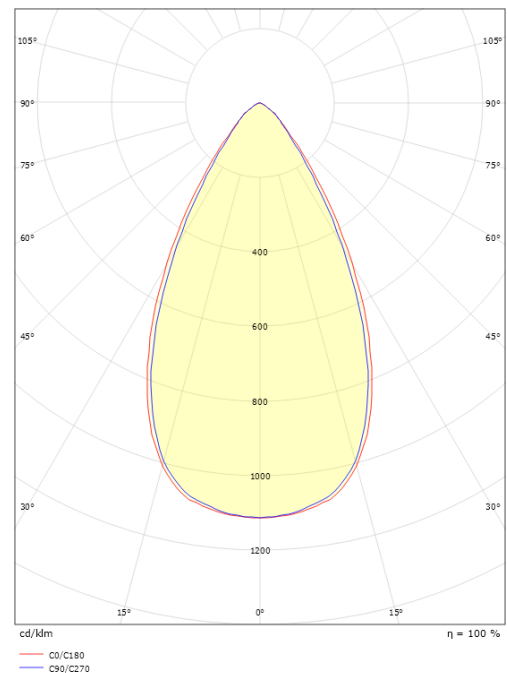

Asennus/KytKentä

Asennus: Sisävalaisimet
 Malli: 150
 KytKentä: Zip-kisko (sisältää sovittimen)

Mitat

Pituus (mm) L: 160
 Leveys (mm) W: 59
 Korkeus (mm) H: 85
 Paino (kg) brutto/netto: 0.99 / 0.65

Pakkaus

Pakkauksen mitat (L x W x H mm): 92 x 66 x 168

7 0 2 1 9 8 3 2 0 7 6 6 1