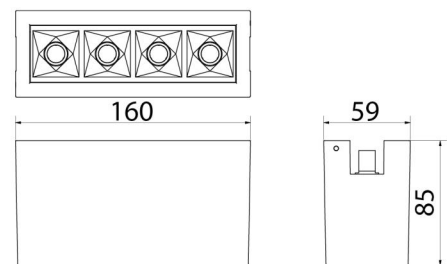

Asennus/KytKentä

Asennus: Sisävalaisimet
 Malli: 150
 KytKentä: Zip-kisko (sisältää sovittimen)

Mitat

Pituus (mm) L: 160
 Leveys (mm) W: 59
 Korkeus (mm) H: 85
 Paino (kg) brutto/netto: 0.99 / 0.65

Pakkaus

Pakkauksen mitat (L x W x H mm): 92 x 66 x 168

7 0 2 1 9 8 3 2 0 7 6 6 1