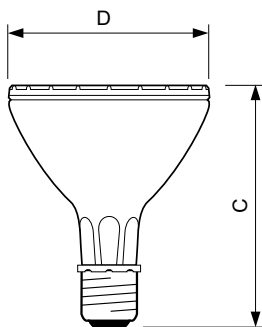

MASTERColour CDM-R Elite

Ohjausjärjestelmät ja himmennys

Himmennettävä	Ei
Lämpenemisaika 90 % (suurin)	3 min

Mekaaniset tiedot ja runko

Lampun viimeistely	Kirkas (CL)

Hyväksyntä ja käyttökohteet

Energiätehokkuusmerkintä (EEL)	A
Elohopeapitoisuus (Hg) (nim.)	4,7 mg
Energiankulutus kWh/1000 h	43 kWh

Valaisinsuunnittelun vaatimukset

Lampun lämpötila (suurin)	300 °C
Kannan lämpötila (suurin)	200 °C

Tuotetiedot

Koko tuotekoodi	871829124194200
Tilaustuotteen nimi	MASTERColour CDM-R Elite 35W/930 E27 PAR30L 30D
EAN/UPC – tuote	8718291241942
Tilauskoodi	24194200
Osoittaja – määrä/pakkaus	1
Osoittaja – pakkauksia ulommassa laatikossa	6
Materiaalinumero (12NC)	928108200630
Nettopaino (kappale)	0,220 kg
ILCOS Code	MRS/UB-35/930-H-E27-95/125/30

Rajoitukset ja turvallisuus

- Käyttö ainoastaan elektronisen liitäntälaitteen kanssa
- Liitäntälaitteen tulee olla suojattu eliniän päättymistä vastaan (IEC 61167, IEC 62035)
- Lampun rikkoutuminen ei todennäköisesti vaikuta terveydentilaasi. Jos lamppu rikkoutuu, tuuleta huonetta 30 minuuttia ja poista lampun osat mielellään käsin kädessä. Sulje osat muovipussiin ja vie ne paikalliselle jäteviranomaiselle kierrätykseen. Älä käytä imuria.

Mittapiirros

CDM-R Elite 35W/930 E27 PAR30L 30D

Product	D (max)	C (max)
MASTERColour CDM-R Elite 35W/930 E27 PAR30L 30D	97 mm	123 mm