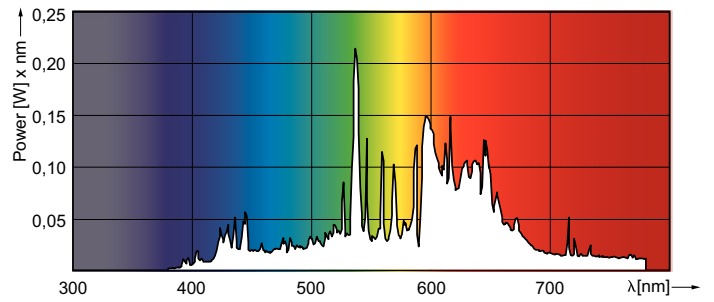

Valon tekniset tiedot	
Värikoodi	930 [CCT / 3 000 K]
Keilakulma (nim.)	30 °
Valokeilan kulma, tekninen	30 °
Valovoima (nim.)	8000 cd
Valokeilan kuvaus	Leveä [Flood]
Värimerkki	Lämmin valkea (WW)
Valovirran pysyvyys 12 000 h (nim.)	82 %
Valovirran pysyvyys 2 000 h (nim.)	94 %
Valovirran pysyvyys 4 000 h (nim.)	90 %
Suunniteltu keskimääräinen valovirta	2000 lm

Kromaattisuuskoordinaatti X (nim.)	0,437
Kromaattisuuskoordinaatti Y (nim.)	0,400
Vastaava värlämpötila (nim.)	3000 K
Valotehokkuus (nimellinen) (nim.)	69 lm/W
Värintoistoindeksi (min.)	88
Värintoistoindeksi (nim.)	91
LLMF nimelliskäyttöiän lopussa (nim.)	80 %
Luminous Flux in 90° Cone (Rated)	2400 lm

Mittapiirros

CDM-R Elite 35W/930 E27 PAR30L 30D

Product	D (max)	C (max)
MASTERColour CDM-R Elite 35W/930 E27 PAR30L 30D	97 mm	123 mm

MASTERColour CDM-R Elite

Valonjakotiedot

Käyttöikä