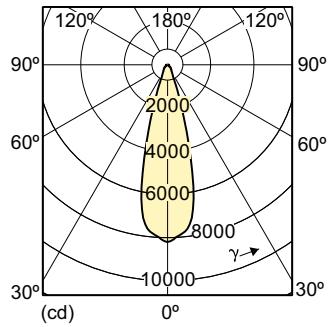

Mittapiirros

CDM-R Elite 35W/930 E27 PAR30L 30D

Product	D (max)	C (max)
MASTERColour CDM-R Elite 35W/930 E27 PAR30L 30D	97 mm	123 mm

MASTERColour CDM-R Elite

Valonjakotiedot

Käyttöikä