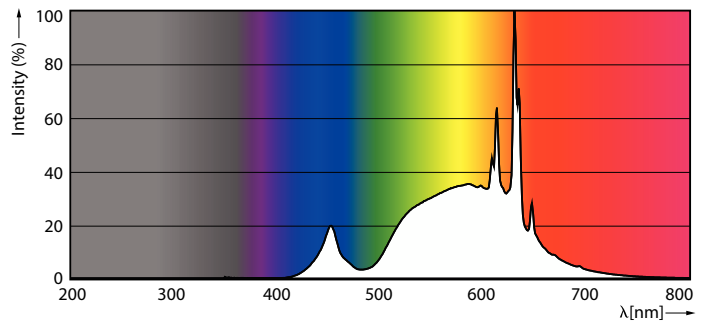

General uniform lighting - MAS LEDBulbND7.3-100W E27 830 A60 FR GUE

Spectral Power Distribution Colour - MAS LEDBulbND7.3-100W E27 830 A60 FR GUE