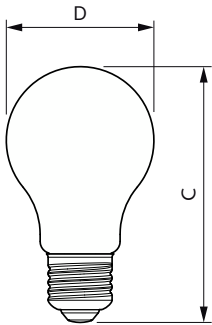

MASTER UltraEfficient -LED-lamppu

T-Case, maksimi (nim.)	70 °C
Ohjausjärjestelmät ja himmennys	
Himmennettävä	Ei
Mekaaniset tiedot ja runko	
Lampun pinta	Kirkas
Lampun materiaali	Lasi
Hehkulampun muoto	A60 [A 60 mm]
Merkinnät ja luokitukset	
Energiankulutus kWh/1000 h	8 kWh
EyeComfort	Kyllä

Tuotetiedot	
Full EOC	872016925428200
Tilaustuotteen nimi	MAS LEDBulbND7.3-100W E27 830 A60 CL GUE
Tilauuskoodi	25428200
SAP-osoittaja – määrä/pakkaus	1
SAP-osoittaja – pakkauksia ulommassa	10
Tuotekoodi (12NC)	929003703702
Koko tuotenimi	MAS LEDBulbND7.3-100W E27 830 A60 CL GUE
EAN/UPC – laatikko	8720169254299
EAN/UPC - Product/Case	8720169254282

Mittapiirros

Product
MAS LEDBulbND7.3-100W E27 830 A60 CL GUE