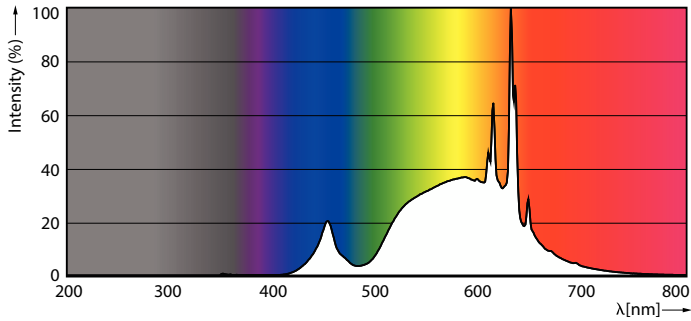

Tuotetiedot

Yleistä tietoa	
Kanta	E27 [E27]
Nimelliskäyttöikä	50 000 tuntia
Sytytys	50 000
Lighting Technology	LED
Vuon mittauksen viitearvo	Sphere
RoHS-yhteensopiva	Kyllä
Valaistuksen tekniset tiedot	
Värikoodi	830 [CCT of 3000K]
Valovirta	1 535 lm
Värimerkki	Valkoinen (WH)
Vastaava väriämpötila (nim.)	3000 K
Valotehokkuus (nimellinen) (nim.)	210 lm/W
Väriyhtenäisyys	<6
Värintoistoindeksi (CRI)	80
LLMF nimelliskäyttöiän lopussa (nim.)	70 %
Välkyntäarvo (PstLM)	1

MASTER UltraEfficient -LED-lamppu

Valonjakotiedot

Spectral Power Distribution Colour - MAS LEDBulbND7.3-100W E27 830
A60 CL GUE

Käyttöikä

Life Expectancy Diagram - MAS LEDBulbND7.3-100W E27 830 A60 CL GUE