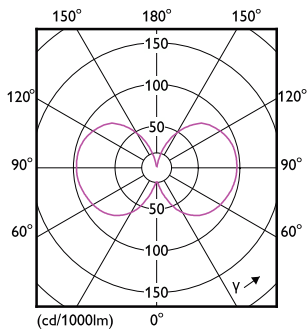

Valonjakotiedot

Light Distribution Diagram - MAS LEDBulbND7.3-100W E27 830 A60 CL GUE

General uniform lighting - MAS LEDBulbND7.3-100W E27 830 A60 CL GUE