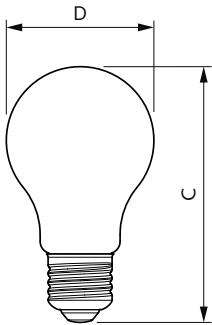

MASTER UltraEfficient -LED-lamppu

T-Case, maksimi (nim.)	70 °C
Ohjausjärjestelmät ja himmennys	
Himmennettävä	Ei
Mekaaniset tiedot ja runko	
Lampun pinta	Kirkas
Lampun materiaali	Lasi
Hehkulampun muoto	A60 [A 60 mm]
Merkinnät ja luokitukset	
Energiankulutus kWh/1000 h	6 kWh
EyeComfort	Kyllä

Tuotetiedot

Full EOC	872016925420600
Tilaustuotteen nimi	MAS LEDBulbND5.2-75W E27 830 A60 CL G UE
Tilauskoodi	25420600
SAP-osoittaja – määrä/pakkaus	1
SAP-osoittaja – pakkauksia ulommassa	10
Tuotekoodi (12NC)	929003703302
Koko tuotenimi	MAS LEDBulbND5.2-75W E27 830 A60 CL G UE
EAN/UPC – laatikko	8720169254213
EAN/UPC - Product/Case	8720169254206

Mittapiirros

Product

MAS LEDBulbND5.2-75W E27 830 A60 CL G UE