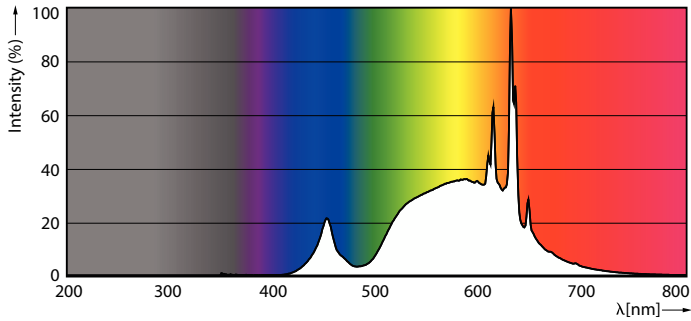

Tuotetiedot

Yleistä tietoa	
Kanta	E27 [E27]
Nimelliskäyttöikä	50 000 tuntia
Sytytys	50 000
Lighting Technology	LED
Vuon mittauksen viitearvo	Sphere
RoHS-yhteensopiva	Kyllä

Valaistuksen tekniset tiedot	
Värikoodi	830 [CCT of 3000K]
Valovirta	1 095 lm
Värimerkki	Valkoinen (WH)
Vastaava väriämpötila (nim.)	3000 K
Valotehokkuus (nimellinen) (nim.)	210 lm/W
Väriyhtenäisyys	<6
Värintoistoindeksi (CRI)	80
LLMF nimelliskäyttöiän lopussa (nim.)	70 %
Välkyntäarvo (PstLM)	1

MASTER UltraEfficient -LED-lamppu

Valonjakotiedot

Spectral Power Distribution Colour - MAS LEDBulbND5.2-75W E27 830 A60
CL G UE

Käyttöikä

Life Expectancy Diagram - MAS LEDBulbND5.2-75W E27 830 A60 CL G UE