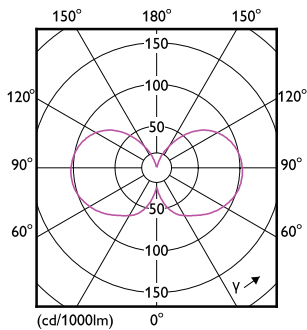

Valonjakotiedot

Light Distribution Diagram - MAS LEDBulbND5.2-75W E27 830 A60 CL G UE

General uniform lighting - MAS LEDBulbND5.2-75W E27 830 A60 CL G UE