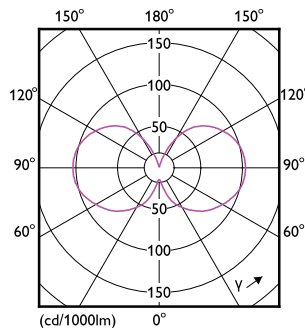

Valonjakotiedot

Light Distribution Diagram - MAS LEDBulbND4-60W E27 830 A60 FR G UE