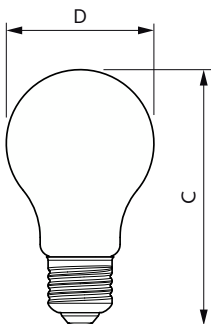

MASTER UltraEfficient -LED-lamppu

T-Case, maksimi (nim.)	70 °C
Ohjausjärjestelmät ja himmennys	
Himmennettävä	Ei
Mekaaniset tiedot ja runko	
Lampun pinta	Matta
Lampun materiaali	Lasi
Hehkulampun muoto	A60 [A 60 mm]
Merkinnät ja luokitukset	
Energiankulutus kWh/1000 h	4 kWh
EyeComfort	Kyllä

Tuotetiedot

Full EOC	872016925416900
Tilaustuotteen nimi	MAS LEDBulbND4-60W E27 830 A60 FR G UE
Tilauskoodi	25416900
SAP-osoittaja – määrä/pakkaus	1
SAP-osoittaja – pakkauksia ulommassa	10
Tuotekoodi (12NC)	929003703102
Koko tuotenimi	MAS LEDBulbND4-60W E27 830 A60 FR G UE
EAN/UPC – laatikko	8720169254176
EAN/UPC - Product/Case	8720169254169

Mittapiirros

Product

MAS LEDBulbND4-60W E27 830 A60 FR G UE