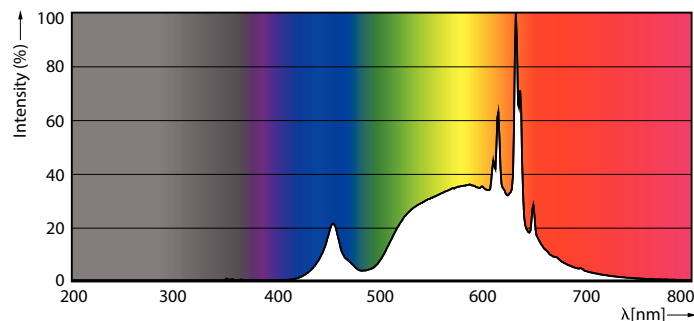

Valonjakotiedot

Spectral Power Distribution Colour - MAS LEDBulbND4-60W E27 830 A60 FR G UE