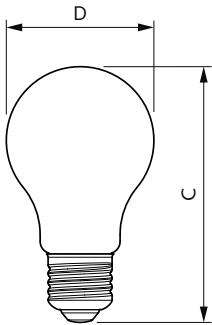

MASTER UltraEfficient -LED-lamppu

T-Case, maksimi (nim.)	70 °C
Ohjausjärjestelmät ja himmennys	
Himmennettävä	Ei
Mekaaniset tiedot ja runko	
Lampun pinta	Kirkas
Lampun materiaali	Lasi
Hehkulampun muoto	A60 [A 60 mm]
Merkinnät ja luokitukset	
Energiankulutus kWh/1000 h	4 kWh
EyeComfort	Kyllä

Tuotetiedot

Full EOC	872016925412100
Tilaustuotteen nimi	MAS LEDBulbND4-60W E27 830 A60 CL G UE
Tilauuskoodi	25412100
SAP-osoittaja – määrä/pakkaus	1
SAP-osoittaja – pakkauksia ulommassa	10
Tuotekoodi (12NC)	929003702902
Koko tuotenimi	MAS LEDBulbND4-60W E27 830 A60 CL G UE
EAN/UPC – laatikko	8720169254138
EAN/UPC – Product/Case	8720169254121

Mittapiirros

Product

MAS LEDBulbND4-60W E27 830 A60 CL G UE