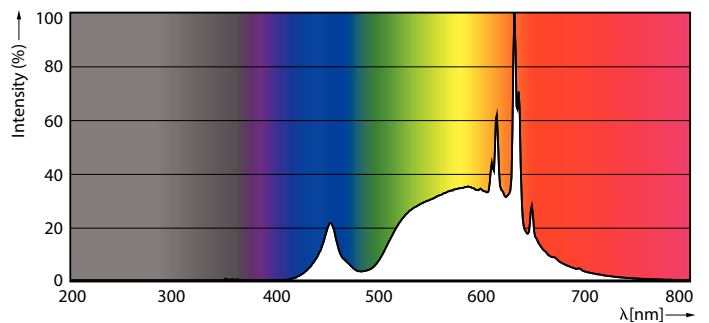

Spectral Power Distribution Colour - MAS LEDBulbND4-60W E27 830 A60 CL G UE