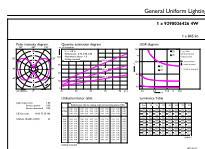

Valonjakotiedot

General uniform lighting - MAS LEDBulbND4-60W E27 840 G95 CL G UE

Light Distribution Diagram - MAS LEDBulbND4-60W E27 840 G95 CL G UE