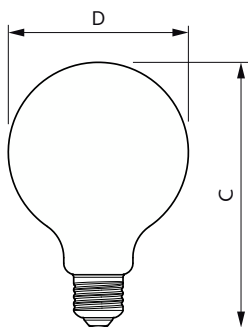

Tuotetiedot

Yleistä tietoa	
Kanta	E27 [E27]
Nimelliskäyttöikä	50 000 tuntia
Sytytys	50 000
Lighting Technology	LED
Vuon mittauksen viitearvo	Sphere
RoHS-yhteensopiva	Kyllä

Valaistuksen tekniset tiedot	
Värikoodi	840 [CCT of 4000K]
Valovirta	840 lm
Värimerkki	Kylmä valkoinen (CW)
Vastaava väriämpötila (nim.)	4000 K
Valotehokkuus (nimellinen) (nim.)	210 lm/W
Väriyhtenäisyys	<6
Värintoistoindeksi (CRI)	80
LLMF nimelliskäyttöiän lopussa (nim.)	70 %
Välkyntäarvo (PstLM)	1

Käyttölämpötila	
Käyttölämpötila-alue	-20...+45 °C

MASTER UltraEfficient -LED-lamppu

T-Case, maksimi (nim.)	70 °C
Ohjausjärjestelmät ja himmennys	
Himmennettävä	Ei
Mekaaniset tiedot ja runko	
Lampun pinta	Kirkas
Lampun materiaali	Lasi
Hehkulampun muoto	G95 [G 95 mm]
Merkinnät ja luokitukset	
Energiatehokkuusluokka	A
Energiankulutus kWh/1000 h	4 kWh
EPREL-rekisteröintinumero	1442641
Fotobiologinen riski	Photobiological risk group 1 @ 200mm to EN62471

Mittapiirros

Product	D	C
MAS LEDBulbND4-60W E27 840 G95 CL G UE	95 mm	140 mm

Valonjakotiedot

General uniform lighting - MAS LEDBulbND4-60W E27 840 G95 CL G UE

Light Distribution Diagram - MAS LEDBulbND4-60W E27 840 G95 CL G UE