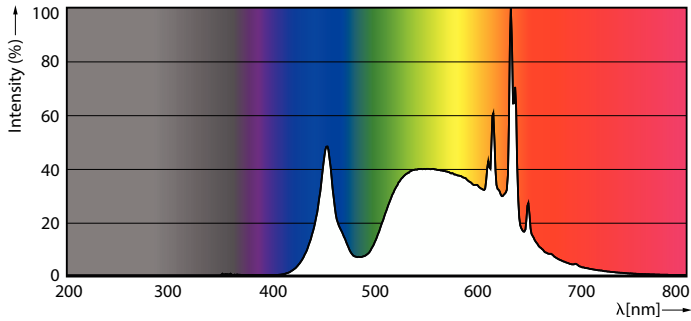

MASTER UltraEfficient -LED-lamppu

Valonjakotiedot

Spectral Power Distribution Colour - MAS LEDBulbND4-60W E27 840 G95
CL G UE