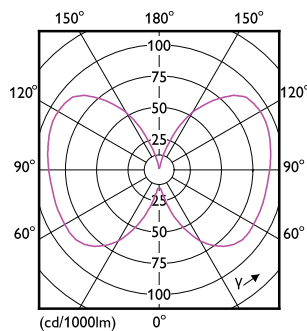

General uniform lighting - MAS LEDBulbND4-60W E27 840 G95 CL G UE

Light Distribution Diagram - MAS LEDBulbND4-60W E27 840 G95 CL G UE