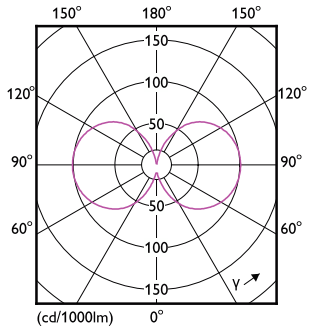

Mittapiirros

Product	D	C
MAS LEDBulbND7.3-100W E27 840 A60 CL GUE	60 mm	104 mm

Valonjakotiedot

Spectral Power Distribution Colour - MAS LEDBulbND7.3-100W E27 840 A60 CL GUE

General uniform lighting - MAS LEDBulbND7.3-100W E27 840 A60 CL GUE

MASTER UltraEfficient -LED-lamppu

Valonjakotiedot

Light Distribution Diagram - MAS LEDBulbND7.3-100W E27 840 A60 CL GUE

Käyttöikä

Life Expectancy Diagram - MAS LEDBulbND7.3-100W E27 840 A60 CL GUE

Lumen Maintenance Diagram - MAS LEDBulbND7.3-100W E27 840 A60 CL GUE