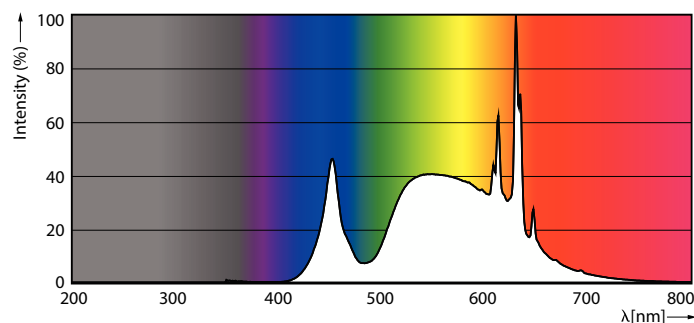

Valonjakotiedot

Spectral Power Distribution Colour - MAS LEDBulbND7.3-100W E27 840 A60 CL GUE

General uniform lighting - MAS LEDBulbND7.3-100W E27 840 A60 CL GUE