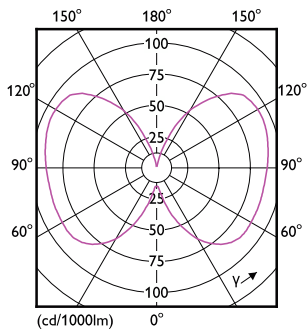

Valonjakotiedot

Light Distribution Diagram - MAS LEDBulbND4-60W E27 840 A60 FR G UE