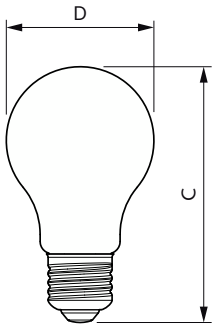

Tuotetiedot

Yleistä tietoa	
Kanta	E27 [E27]
Nimelliskäyttöikä	50 000 tuntia
Sytytys	50 000
Lighting Technology	LED
Vuon mittauksen viitearvo	Sphere
RoHS-yhteensopiva	Kyllä

Valaistuksen tekniset tiedot	
Värikoodi	840 [CCT of 4000K]
Valovirta	840 lm
Värimerkki	Kylmä valkoinen (CW)
Vastaava värlämpötila (nim.)	4000 K
Valotehokkuus (nimellinen) (nim.)	210 lm/W
Väriyhtenäisyys	<6
Värintoistoindeksi (CRI)	80
LLMF nimelliskäyttöiän lopussa (nim.)	70 %
Välkyntäarvo (PstLM)	1

Käyttölämpötila	
Käyttölämpötila-alue	-20...+45 °C

MASTER UltraEfficient -LED-lamppu

T-Case, maksimi (nim.)	70 °C
Ohjausjärjestelmät ja himmennys	
Himmennettävä	Ei
Mekaaniset tiedot ja runko	
Lampun pinta	Matta
Lampun materiaali	Lasi
Hehkulampun muoto	A60 [A 60 mm]
Merkinnät ja luokitukset	
Energiatehokkuusluokka	A
Energiankulutus kWh/1000 h	4 kWh
EPREL-rekisteröintinumero	1442615
Fotobiologinen riski	Photobiological risk group 1 @ 200mm to EN62471

Mittapiirros

Product	D	C
MAS LEDBulbND4-60W E27 840 A60 FR G UE	60 mm	104 mm

Valonjakotiedot

Light Distribution Diagram - MAS LEDBulbND4-60W E27 840 A60 FR G UE

Spectral Power Distribution Colour - MAS LEDBulbND4-60W E27 840 A60 FR G UE