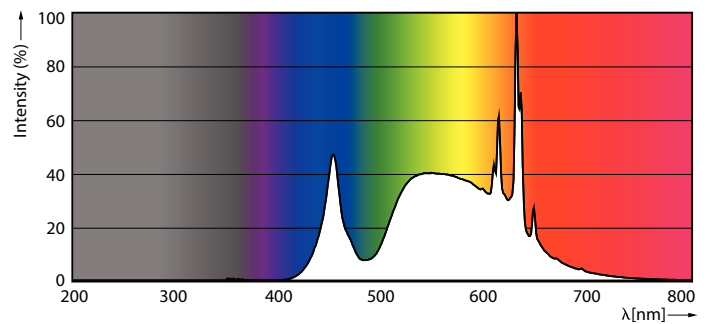

Tuotetiedot

Yleistä tietoa	
Kanta	E27 [E27]
Nimelliskäyttöikä	50 000 tuntia
Sytytys	50 000
Lighting Technology	LED
Vuon mittauksen viitearvo	Sphere
RoHS-yhteensopiva	Kyllä

Valaistuksen tekniset tiedot	
Värikoodi	840 [CCT of 4000K]
Valovirta	840 lm
Värimerkki	Kylmä valkoinen (CW)
Vastaava värlämpötila (nim.)	4000 K
Valotehokkuus (nimellinen) (nim.)	210 lm/W
Väriyhtenäisyys	<6
Värintoistoindeksi (CRI)	80
LLMF nimelliskäyttöiän lopussa (nim.)	70 %
Välkyntäarvo (PstLM)	1

Mittapiirros

Product	D	C
MAS LEDBulbND4-60W E27 840 A60 FR G UE	60 mm	104 mm

Valonjakotiedot

Light Distribution Diagram - MAS LEDBulbND4-60W E27 840 A60 FR G UE

Spectral Power Distribution Colour - MAS LEDBulbND4-60W E27 840 A60 FR G UE