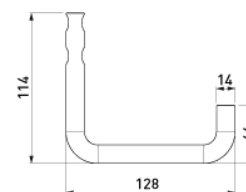

Saves Your Energy

TUOTEKORTTI

23.3.2011

PSS923

Nimi: **L-sanka**
L-sanka, JT-liittimille SL36
Tyyppi: PSS923
EAN: 6418677414299
Snro: 5024126
Kuvaus: L- ja U-sankaa käytetään yhdessä jännitetyöliittimen SL36 kanssa.
Pakkaus: 100/3600
Yksikkö: KPL