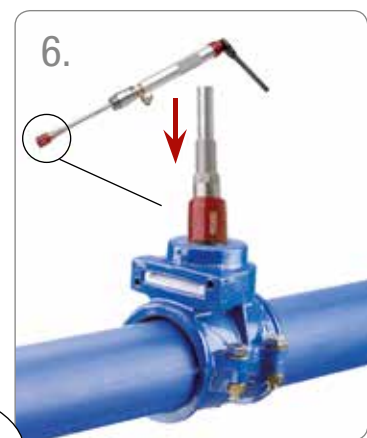

TAPPING SADDLE TYPE UP PVC/PE

SERIES 727/10

Mounting instruction / Montagevejledning
Einbauanleitung / Instruction de montage

Tapping saddle series 727/10

Ref. No.: XXXXXXXXXX

CHECK !

www.avkvalves.eu