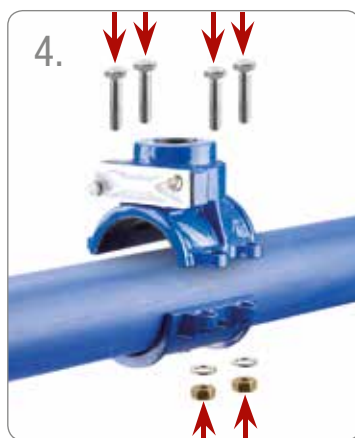

TAPPING SADDLE TYPE UP PVC/PE

SERIES 727/10

Mounting instruction / Montagevejledning
Einbauanleitung / Instruction de montage

Tapping saddle series 727/10

Ref. No.: XXXXXXXXXX

CHECK !

www.avkvalves.eu