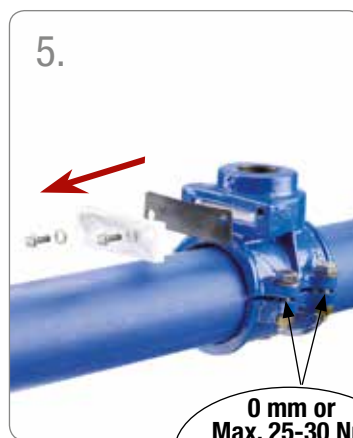

TAPPING SADDLE TYPE UP PVC/PE

SERIES 727/10

Mounting instruction / Montagevejledning
Einbauanleitung / Instruction de montage

Tapping saddle series 727/10

Ref. No.: XXXXXXXXXX

CHECK !

www.avkvalves.eu