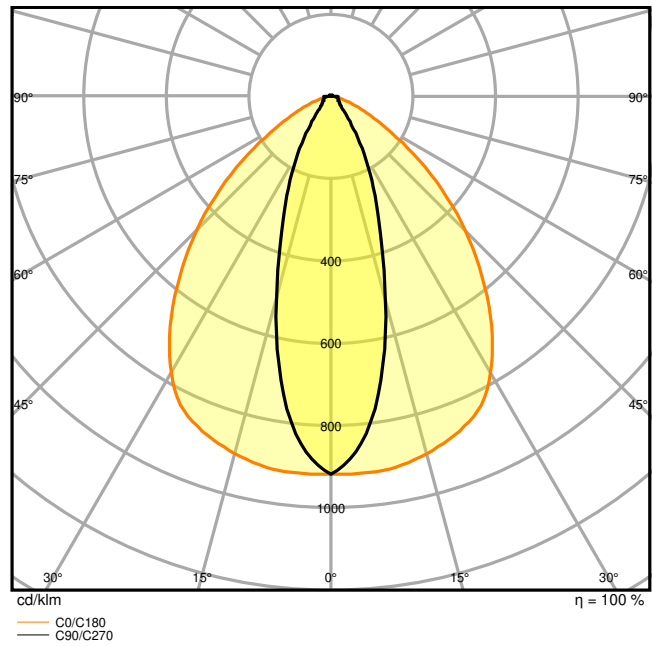

LDC typ polar

MITAT JA PAINO

Pituus	1500.00 mm
Leveys	77.70 mm
Korkeus	39.40 mm
Tuotteen paino	1750,00 g

MATERIAALIT & VÄRIT