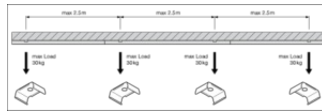

Referenssit ja linkit

– Katso takuutiedot osoitteesta www.ledvance.fi/takuu

VASTUUVAPAUCLAUSEKE

Tietoja voidaan muuttaa ilman eri ilmoitusta. Virheet ja puutteet ovat mahdollisia. Muista aina käyttää uusinta julkaisua.