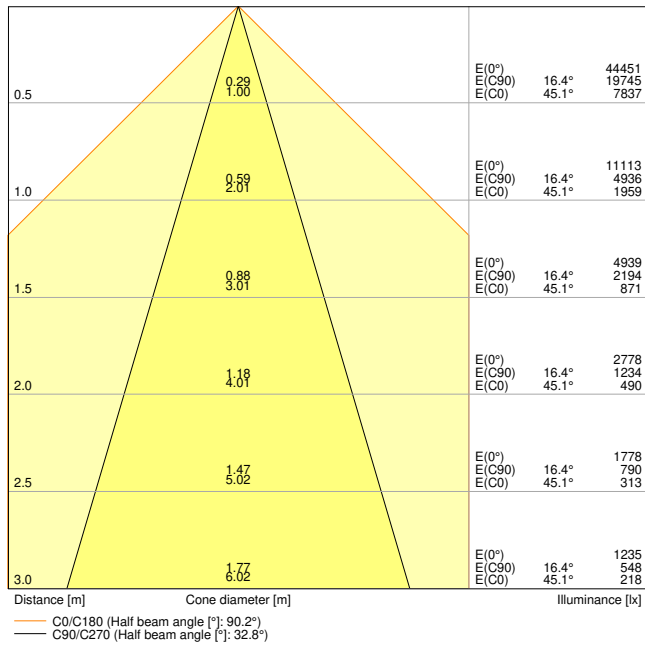

## Fotometriset tiedot

Valovirta	12100 lm
Valotehokkuus	175 lm/W
Väriämpötila	4000 K
Valon väri (EN 12464-1 mukaan)	Viileä valkoinen
Värintoistoindeksi Ra	$\geq 80$
Väri laatu	3 sdc
Välkkymätön	Kyllä
Välkyntä-arvo Pst LM	$\leq 1$
Stroboskooppi-ilmiön mitta-arvo SVM	$\leq 0.4$
Fotometrinen turvallisuusryhmä EN62778	RG1
Säteilykulma	30 °