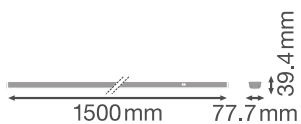

## Fotometriset tiedot

Valovirta	12100 lm
Valotehokkuus	175 lm/W
Väriämpötila	4000 K
Valon väri (EN 12464-1 mukaan)	Viileä valkoinen
Värintoistoindeksi Ra	$\geq 80$
Väri laatu	3 sdc
Välkkymätön	Kyllä
Välkyntä-arvo Pst LM	$\leq 1$
Stroboskooppi-ilmiön mitta-arvo SVM	$\leq 0.4$
Fotometrinen turvallisuusryhmä EN62778	RG1
Säteilykulma	30 °

## MITAT JA PAINO

Pituus	1500.00 mm
Leveys	77.70 mm
Korkeus	39.40 mm
Tuotteen paino	1750,00 g