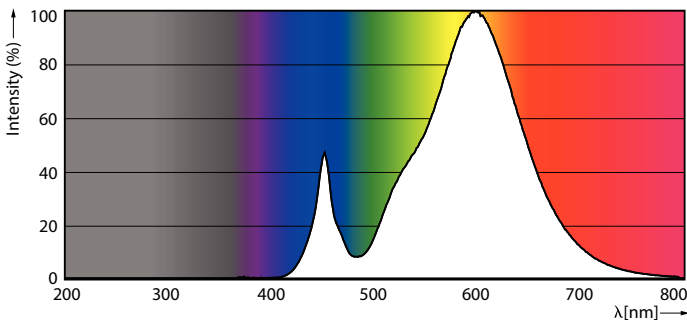

TrueForce LED Public (Road – SON)

Lämpötila

T-Ambient (maks.)	55 °C
T-Ambient (min.)	-40 °C
T-Case, maksimi (nim.)	59 °C

Ohjaujärjestelmät ja himmennys

Himmennettävä	Ei

Mekaaniset tiedot ja runko

Lampun viimeistely	Kirkas
Lampun materiaali	Glass
Hehkulampun muoto	T60 [T 60 mm]

Hyväksyntä ja käyttökohteet

Energiatohokkuusluokka	D

Energiankulutus kWh/1000 h	34 kWh
EPREL-rekisteröintinumero	1077801

Tuotetiedot

Koko tuotekoodi	871951444891900
Tilaustuotteen nimi	MAS LED SON-T IF 5.4Klm 34W 727 E27
EAN/UPC – tuote	8719514448919
Tilauskoodi	44891900
SAP-osoittaja – määrä/pakkaus	1
SAP-osoittaja – pakkauksia ulommassa	6
SAP-materiaali	929003467212
Net Weight (Piece)	0,250 kg

Mittapiirros

Product	D	C
MAS LED SON-T IF 5.4Klm 34W 727 E27	61 mm	200 mm

Valonjakotiedot

Spectral Power Distribution Colour