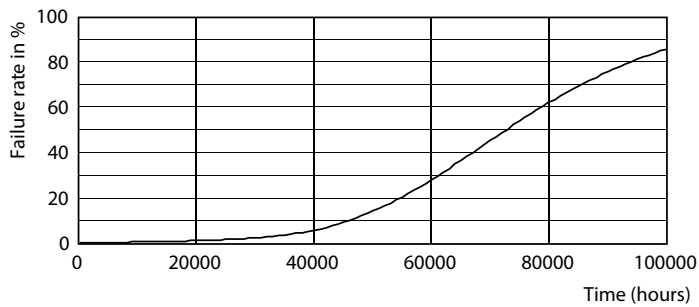

TrueForce LED Public (Road – SON)

Valonjakotiedot

© Philips Lighting B.V. Page 11

General uniform lighting

Käyttöikä

Life Expectancy Diagram