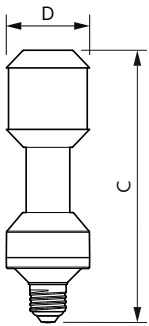

TrueForce LED Public (Road – SON)

Lämpötila

T-Ambient (maks.)	55 °C
T-Ambient (min.)	-40 °C
T-Case, maksimi (nim.)	59 °C

Ohjaujärjestelmät ja himmennys

Himmennettävä	Ei

Mekaaniset tiedot ja runko

Lampun viimeistely	Kirkas
Lampun materiaali	Glass
Hehkulampun muoto	T60 [T 60 mm]

Hyväksyntä ja käyttökohteet

Energiatohokkuusluokka	D

Energiankulutus kWh/1000 h	34 kWh
EPREL-rekisteröintinumero	1077801

Tuotetiedot

Koko tuotekoodi	871951444891900
Tilaustuotteen nimi	MAS LED SON-T IF 5.4Klm 34W 727 E27
EAN/UPC – tuote	8719514448919
Tilauskoodi	44891900
SAP-osoittaja – määrä/pakkaus	1
SAP-osoittaja – pakkauksia ulommassa	6
SAP-materiaali	929003467212
Net Weight (Piece)	0,250 kg

Mittapiirros

MAS LED SON-T IF 5.4Klm 34W 727 E27

Product	D	C
MAS LED SON-T IF 5.4Klm 34W 727 E27	61 mm	200 mm