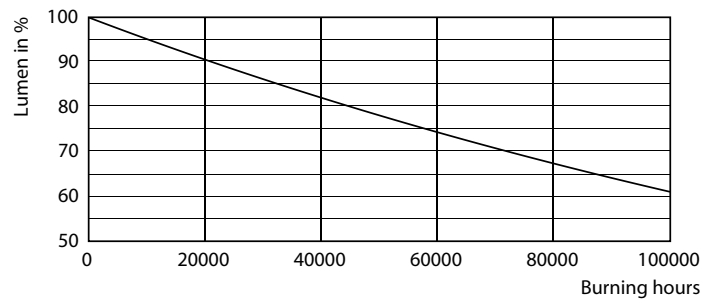

Rajoitukset ja turvallisuus

• Asennus on aina jätettävä pätevän sähköasentajan tai urakoitsijan tehtäväksi. Katso ohjeet asennusoppaasta.

Tuotetiedot

Yleistä tietoa		Väriyhtenäisyys	
Kanta	E27 [E27]	Väriyhtenäisyys	<6
EU RoHS -määräysten mukainen	Kyllä	Värintoistoindeksi (nim.)	70
Nimelliskäyttöikä (nim.)	70000 h	LLMF nimelliskäyttöiän lopussa (nim.)	70 %
Kytkenäjakso	50000	Käyttö ja sähkö tiedot	
Vuon mittausviite	Sphere	Syöttötaajuus	50 Hz
Taso	MASTER	Power (Rated) (Nom)	34 W
Valon tekniset tiedot		Lampun virta (nim.)	965 mA
Värikoodi	727 [CCT / 2 700 K]	Vastaa teholtaan	70 W
Valovirta (nim.)	5400 lm	Syttymisaika (nim.)	0,5 s
Värimerkki	Lämmin valkea (WW)	Lämpenemisaika 60 %:n valontuottoon (nim.)	0.5 s
Vastaava väriämpötila (nim.)	2700 K	Tehokerroin (nim.)	-
Valotehokkuus (nimellinen) (nim.)	158 lm/W	Jännite (nim.)	68-78 V

Valonjakotiedot

© Philips Lighting B.V. Page 11

General uniform lighting

Käyttöikä

Life Expectancy Diagram

Lumen Maintenance Diagram