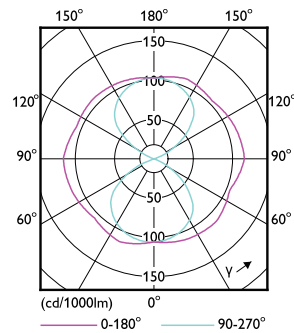

Rajoitukset ja turvallisuus

• Asennus on aina jätettävä pätevän sähköasentajan tai urakoitsijan tehtäväksi. Katso ohjeet asennusoppaasta.

Tuotetiedot

Yleistä tietoa		Väriyhtenäisyys	
Kanta	E27 [E27]	Väriyhtenäisyys	<6
EU RoHS -määräysten mukainen	Kyllä	Värintoistoindeksi (nim.)	70
Nimelliskäyttöikä (nim.)	70000 h	LLMF nimelliskäyttöiän lopussa (nim.)	70 %
Kytkenäjakso	50000	Käyttö ja sähkö tiedot	
Vuon mittausviite	Sphere	Syöttötaajuus	50 Hz
Taso	MASTER	Power (Rated) (Nom)	34 W
Valon tekniset tiedot		Lampun virta (nim.)	965 mA
Värikoodi	727 [CCT / 2 700 K]	Vastaa teholtaan	70 W
Valovirta (nim.)	5400 lm	Syttymisaika (nim.)	0,5 s
Värimerkki	Lämmin valkea (WW)	Lämpenemisaika 60 %:n valontuottoon (nim.)	0.5 s
Vastaava väriämpötila (nim.)	2700 K	Tehokerroin (nim.)	-
Valotehokkuus (nimellinen) (nim.)	158 lm/W	Jännite (nim.)	68-78 V

Mittapiirros

MAS LED SON-T IF 5.4Klm 34W 727 E27

Product	D	C
MAS LED SON-T IF 5.4Klm 34W 727 E27	61 mm	200 mm

Valonjakotiedot

Spectral Power Distribution Colour

Light Distribution Diagram

TrueForce LED Public (Road – SON)