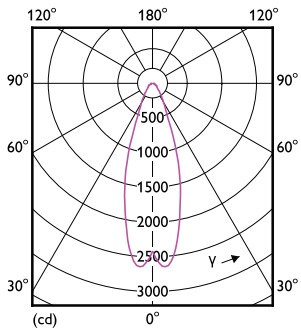

SAP-materiaali 929003478602

Net Weight (Piece) 0,162 kg

Mittapiirros

MAS LEDExpertColor 20-100W 927 AR111 24D

Product	D	C
MAS LEDExpertColor 20-100W 927 AR111 24D	111 mm	62 mm

Valonjakotiedot

Light Distribution Diagram