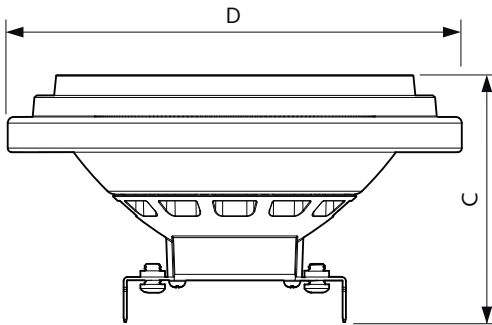

MASTER LEDspot ExpertColor AR111

Ohjausjärjestelmät ja himmennys

Himmennettävä Vain tiettyjen himmentimien kanssa

Mekaaniset tiedot ja runko

Lampun viimeistely Kirkas

Hehkulampun muoto AR111

Hyväksyntä ja käyttökohteet

Energiatohokkuusluokka G

Soveltuu korostusvalaistukseen Yes

Energiankulutus kWh/1000 h 20 kWh

EPREL-rekisteröintinumero 1122531

Tuotetiedot

Koko tuotekoodi 871951442965900

Tilaustuotteen nimi MAS LEDExpertColor 20-100W 927 AR111 24D

EAN/UPC – tuote 8719514429659

Tilauskoodi 42965900

SAP-osoittaja – määrä/pakkaus 1

SAP-osoittaja – pakkauksia ulommassa 6

SAP-materiaali 929003478602

Net Weight (Piece) 0,162 kg

Mittapiirros

MAS LEDExpertColor 20-100W 927 AR111 24D

Product	D	C
MAS LEDExpertColor 20-100W 927 AR111 24D	111 mm	62 mm