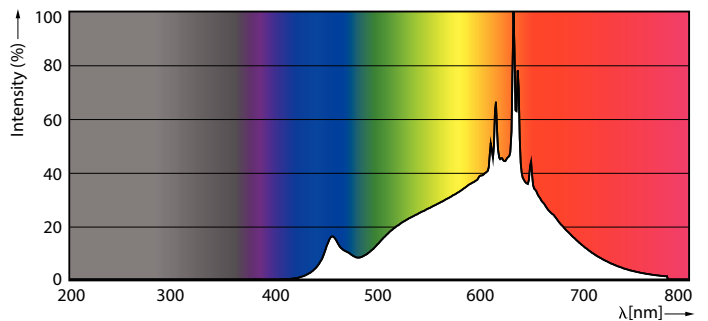

Spectral Power Distribution Colour