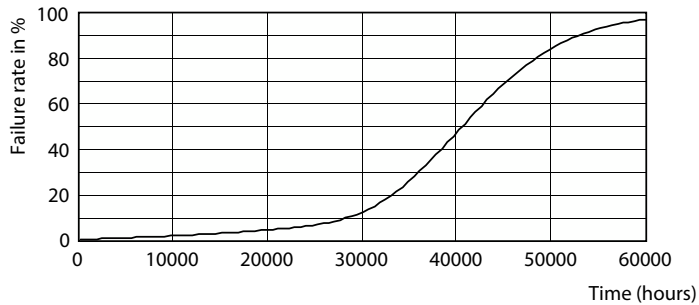

MASTER LEDspot ExpertColor AR111

Valonjakotiedot

© 2023 Philips Lighting B.V. Page 1/1

Accent Lighting Spots

Käyttöikä

Life Expectancy Diagram

Lumen Maintenance Diagram