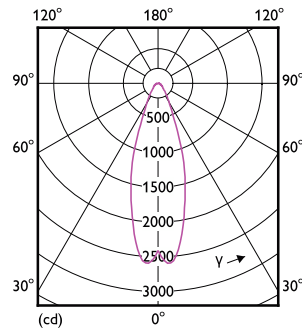

SAP-materiaali 929003478702

Net Weight (Piece) 0,162 kg

Mittapiirros

MAS LEDExpertColor 20-100W 930 AR111 24D

Product	D	C
MAS LEDExpertColor 20-100W 930 AR111 24D	111 mm	62 mm

Valonjakotiedot

Spectral Power Distribution Colour

Light Distribution Diagram