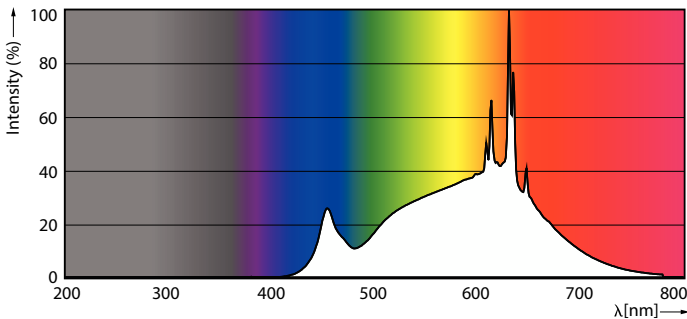

Valonjakotiedot

Spectral Power Distribution Colour