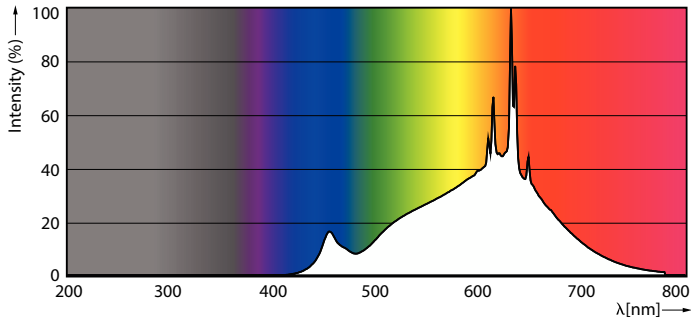

Tuotetiedot

Yleistä tietoa	
Kanta	G53 [G53]
EU RoHS -määräysten mukainen	Kyllä
Nimelliskäyttöikä (nim.)	40000 h
Kytkenäjakso	50000X
Vuon mittausviite	Narrow Cone
Taso	MASTER
Valon tekniset tiedot	
Värikoodi	927 [CCT / 2 700 K]
Keilakulma (nim.)	45 °
Valovirta (nim.)	1270 lm
Valovoima (nim.)	2100 cd
Värimerkki	Lämmin valkea (WW)
Vastaava värlämpötila (nim.)	2700 K
Valotehokkuus (nimellinen) (nim.)	63 lm/W
Väriyhtenäisyys	<4
Värintoistoindeksi (nim.)	95

Product	D	C
MAS LEDExpertColor 20-100W 927 AR111 45D	111 mm	62 mm

Valonjakotiedot

Accent Lighting Spots

Light Distribution Diagram

MASTER LEDspot ExpertColor AR111

Valonjakotiedot

Spectral Power Distribution Colour