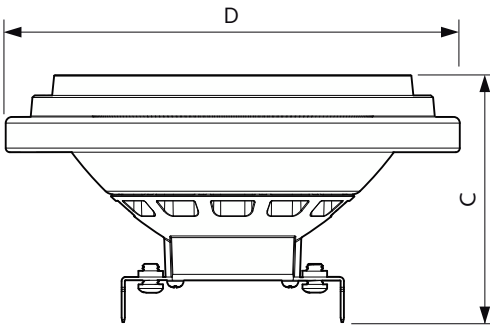

EAN/UPC – tuote 8719514429673

Tilauskoodi 42967300

SAP-osoittaja – määrä/pakkaus 1

SAP-osoittaja – pakkauksia ulommassa 6

SAP-materiaali 929003478902

Net Weight (Piece) 0,162 kg

Mittapiirros

MAS LEDExpertColor 20-100W 927 AR111 45D