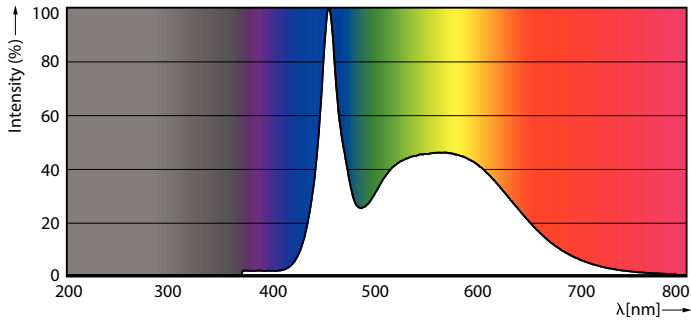

Tuotetiedot

Yleistä tietoa	
Kanta	E40 [E40]
EU RoHS -määräysten mukainen	Kyllä
Nimelliskäyttöikä (nim.)	50000 h
Kytkenäjakso	50000X
Vuon mittausviite	Wide Cone
Taso	MASTER
Valon tekniset tiedot	
Värikoodi	865 [CCT / 6 500 K]
Keilakulma (nim.)	120 °
Valovirta (nim.)	20000 lm

Valonjakotiedot

Spectral Power Distribution Colour

Käyttöikä

Life Expectancy Diagram

Lumen Maintenance Diagram