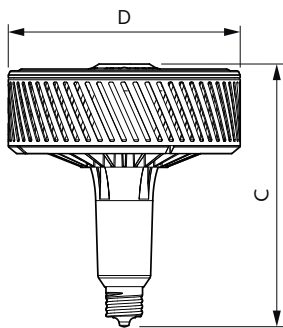

TrueForce LED Industrial and Retail Mains (Highbay – HPI/SON/HPL)

Syttymisaika (nim.)	0,5 s
Lämpenemisaika 60 %:n valontuottoon (nim.)	0,5 s
Tehokerroin (nim.)	0,9
Jännite (nim.)	110–277 V

Lämpötila

T-Ambient (maks.)	45 °C
T-Ambient (min.)	-20 °C
T-Case, maksimi (nim.)	60 °C

Ohjausjärjestelmät ja himmennys

Himmennettävä	Ei

Mekaaniset tiedot ja runko

Lampun viimeistely	Kirkas
Lampun materiaali	Muovi
Hehkulampun muoto	Muut

Hyväksyntä ja käyttökohteet

Energiatohokkuusluokka	D
Energiankulutus kWh/1000 h	140 kWh
EPREL-rekisteröintinumero	798289

Tuotetiedot

Koko tuotekoodi	871869973276900
Tilaustuotteen nimi	TrueForce HB 140W E40 865 WB GM
EAN/UPC – tuote	8718699732769
Tilauuskoodi	73276900
SAP-osoittaja – määrä/pakkaus	1
SAP-osoittaja – pakkauksia ulommassa	4
SAP-materiaali	929002281908
Net Weight (Piece)	1,250 kg

Mittapiirros

TrueForce HB 140W E40 865 WB GM

Product	D	C
TrueForce HB 140W E40 865 WB GM	250 mm	290 mm

Valonjakotiedot

General uniform lighting