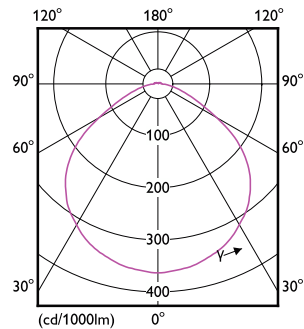

Tuotetiedot

Yleistä tietoa	
Kanta	E40 [E40]
EU RoHS -määräysten mukainen	Kyllä
Nimelliskäyttöikä (nim.)	50000 h
Kytkenäjakso	50000X
Vuon mittausviite	Wide Cone
Taso	MASTER
Valon tekniset tiedot	
Värikoodi	865 [CCT / 6 500 K]
Keilakulma (nim.)	120 °
Valovirta (nim.)	20000 lm

Mittapiirros

TrueForce HB 140W E40 865 WB GM

Product	D	C
TrueForce HB 140W E40 865 WB GM	250 mm	290 mm

Valonjakotiedot

General uniform lighting

Light Distribution Diagram

TrueForce LED Industrial and Retail Mains (Highbay – HPI/SON/HPL)

Valonjakotiedot

Spectral Power Distribution Colour

Käyttöikä

Life Expectancy Diagram

Lumen Maintenance Diagram