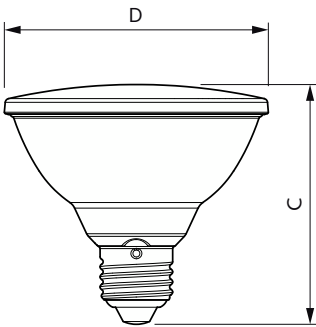

MASTER VALUE LEDspot PAR

Mekaaniset tiedot ja runko

Lampun viimeistely	Kirkas
Hehkulampun muoto	PAR30S [PAR 30 tuumaa tai 95mm Lyhyt]

Hyväksyntä ja käyttökohteet

Energiatohokkuusluokka	F
Soveltuu korostusvalaistukseen	Yes
Energiankulutus kWh/1000 h	10 kWh
EPREL-rekisteröintinumero	1121751

Tuotetiedot

Koko tuotekoodi	871951444324200

Tilaustuotteen nimi	MAS LEDspot VLE D 9.5-75W 940 PAR30S 25D
EAN/UPC – tuote	8719514443242
Tilauskoodi	44324200
SAP-osoittaja – määrä/pakkaus	1
SAP-osoittaja – pakkauksia ulommassa	6
SAP-materiaali	929003485602
Net Weight (Piece)	0,160 kg

Mittapiirros

MAS LEDspot VLE D 9.5-75W 940 PAR30S 25D

Product	D	C
MAS LEDspot VLE D 9.5-75W 940 PAR30S 25D	95 mm	86 mm