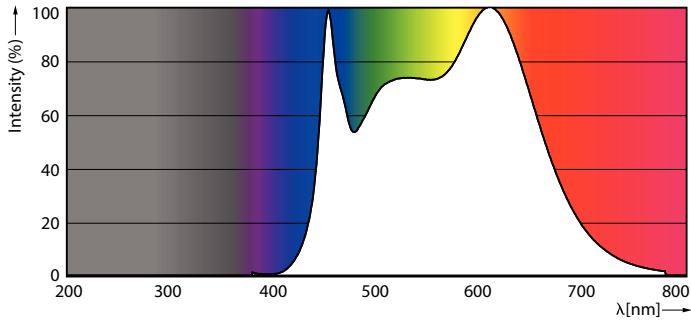

Tuotetiedot

Yleistä tietoa	
Kanta	E27 [E27]
EU RoHS -määräysten mukainen	Kyllä
Nimelliskäyttöikä (nim.)	25000 h
Kytkenäjakso	50000X
Vuon mittausviite	Narrow Cone
Taso	MASTER Value

Valon tekniset tiedot	
Värikoodi	940 [CCT / 4 000 K]
Keilakulma (nim.)	25 °
Valovirta (nim.)	820 lm
Valovoima (nim.)	3000 cd
Värimerkki	Viileä valkea (CW)
Vastaava väriämpötila (nim.)	4000 K
Valotehokkuus (nimellinen) (nim.)	86 lm/W
Väriyhtenäisyys	<6
Värintoistoindeksi (nim.)	90
LLMF nimelliskäyttöään lopussa (nim.)	70 %

Mittapiirros

MAS LEDspot VLE D 9.5-75W 940 PAR30S 25D

Product	D	C
MAS LEDspot VLE D 9.5-75W 940 PAR30S 25D	95 mm	86 mm

Valonjakotiedot

Light Distribution Diagram

Accent Lighting Spots

MASTER VALUE LEDspot PAR

Valonjakotiedot

Spectral Power Distribution Colour

Käyttöikä

Life Expectancy Diagram

Lumen Maintenance Diagram