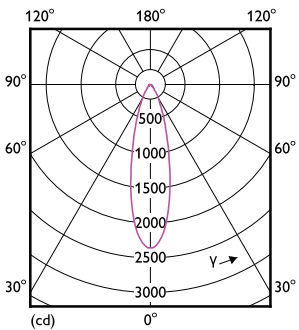

Tuotetiedot

Yleistä tietoa	
Kanta	E27 [E27]
EU RoHS -määräysten mukainen	Kyllä
Nimelliskäyttöikä (nim.)	25000 h
Kytkenäjakso	50000X
Vuon mittausviite	Narrow Cone
Taso	MASTER Value

Valon tekniset tiedot	
Värikoodi	940 [CCT / 4 000 K]
Keilakulma (nim.)	25 °
Valovirta (nim.)	820 lm
Valovoima (nim.)	3000 cd
Värimerkki	Viileä valkea (CW)
Vastaava väriämpötila (nim.)	4000 K
Valotehokkuus (nimellinen) (nim.)	86 lm/W
Väriyhtenäisyys	<6
Värintoistoindeksi (nim.)	90
LLMF nimelliskäyttöään lopussa (nim.)	70 %

Mittapiirros

MAS LEDspot VLE D 9.5-75W 940 PAR30S 25D

Product	D	C
MAS LEDspot VLE D 9.5-75W 940 PAR30S 25D	95 mm	86 mm

Valonjakotiedot

Light Distribution Diagram

Accent Lighting Spots

MASTER VALUE LEDspot PAR