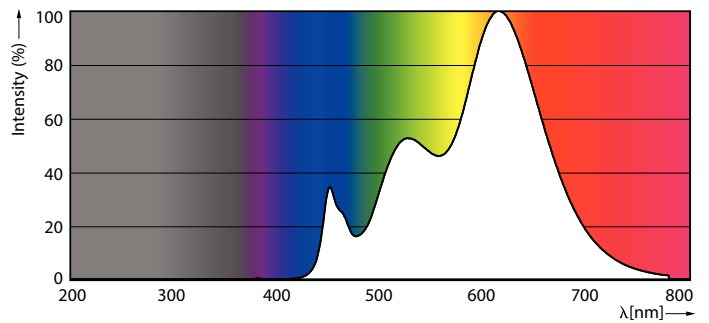

Spectral Power Distribution Colour