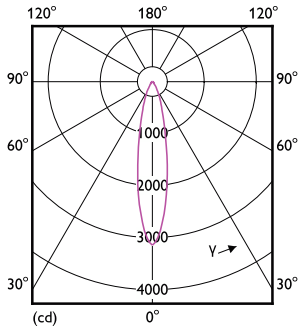

Tuotetiedot

Yleistä tietoa	
Kanta	E27 [E27]
EU RoHS -määräysten mukainen	Kyllä
Nimelliskäyttöikä (nim.)	15000 h
Kytkenäjakso	25000X
Vuon mittausviite	Narrow Cone
Taso	CorePro
Valon tekniset tiedot	
Värikoodi	927 [CCT / 2 700 K]
Keilakulma (nim.)	25 °
Valovirta (nim.)	750 lm
Valovoima (nim.)	3600 cd
Värimerkki	Lämmin valkea (WW)
Vastaava väriämpötila (nim.)	2700 K
Valotehokkuus (nimellinen) (nim.)	83 lm/W
Väriyhtenäisyys	<6
Värintoistoindeksi (nim.)	90
LLMF nimelliskäyttöiän lopussa (nim.)	70 %
Valovirta 90°:n kartiossa (nimellinen)	750 lm

Product	D	C
CorePro LEDspot ND 9-60W 927 PAR38 25D	122 mm	134 mm

Valonjakotiedot

Accent Lighting Spots

Accent Lighting Spots

Spectral Power Distribution Colour

CorePro LEDspot

Valonjakotiedot

Light Distribution Diagram