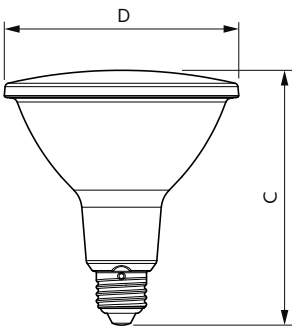

CorePro LEDspot

Hyväksyntä ja käyttökohteet

Energiatohokkuusluokka	F
Soveltuu korostusvalaistukseen	Yes
Energiankulutus kWh/1000 h	9 kWh
EPREL-rekisteröintinumero	1121744

Tuotetiedot

Koko tuotekoodi	871951444342600
Tilaustuotteen nimi	CorePro LEDspot ND 9-60W 927 PAR38 25D

EAN/UPC – tuote	8719514443426
Tilauskoodi	44342600
SAP-osoittaja – määrä/pakkaus	1
SAP-osoittaja – pakkauksia ulommassa	6
SAP-materiaali	929003485302
Net Weight (Piece)	0,300 kg

Mittapiirros

CorePro LEDspot ND 9-60W 927 PAR38 25D

Product	D	C
CorePro LEDspot ND 9-60W 927 PAR38 25D	122 mm	134 mm

Valonjakotiedot

Accent Lighting Spots

Accent Lighting Spots