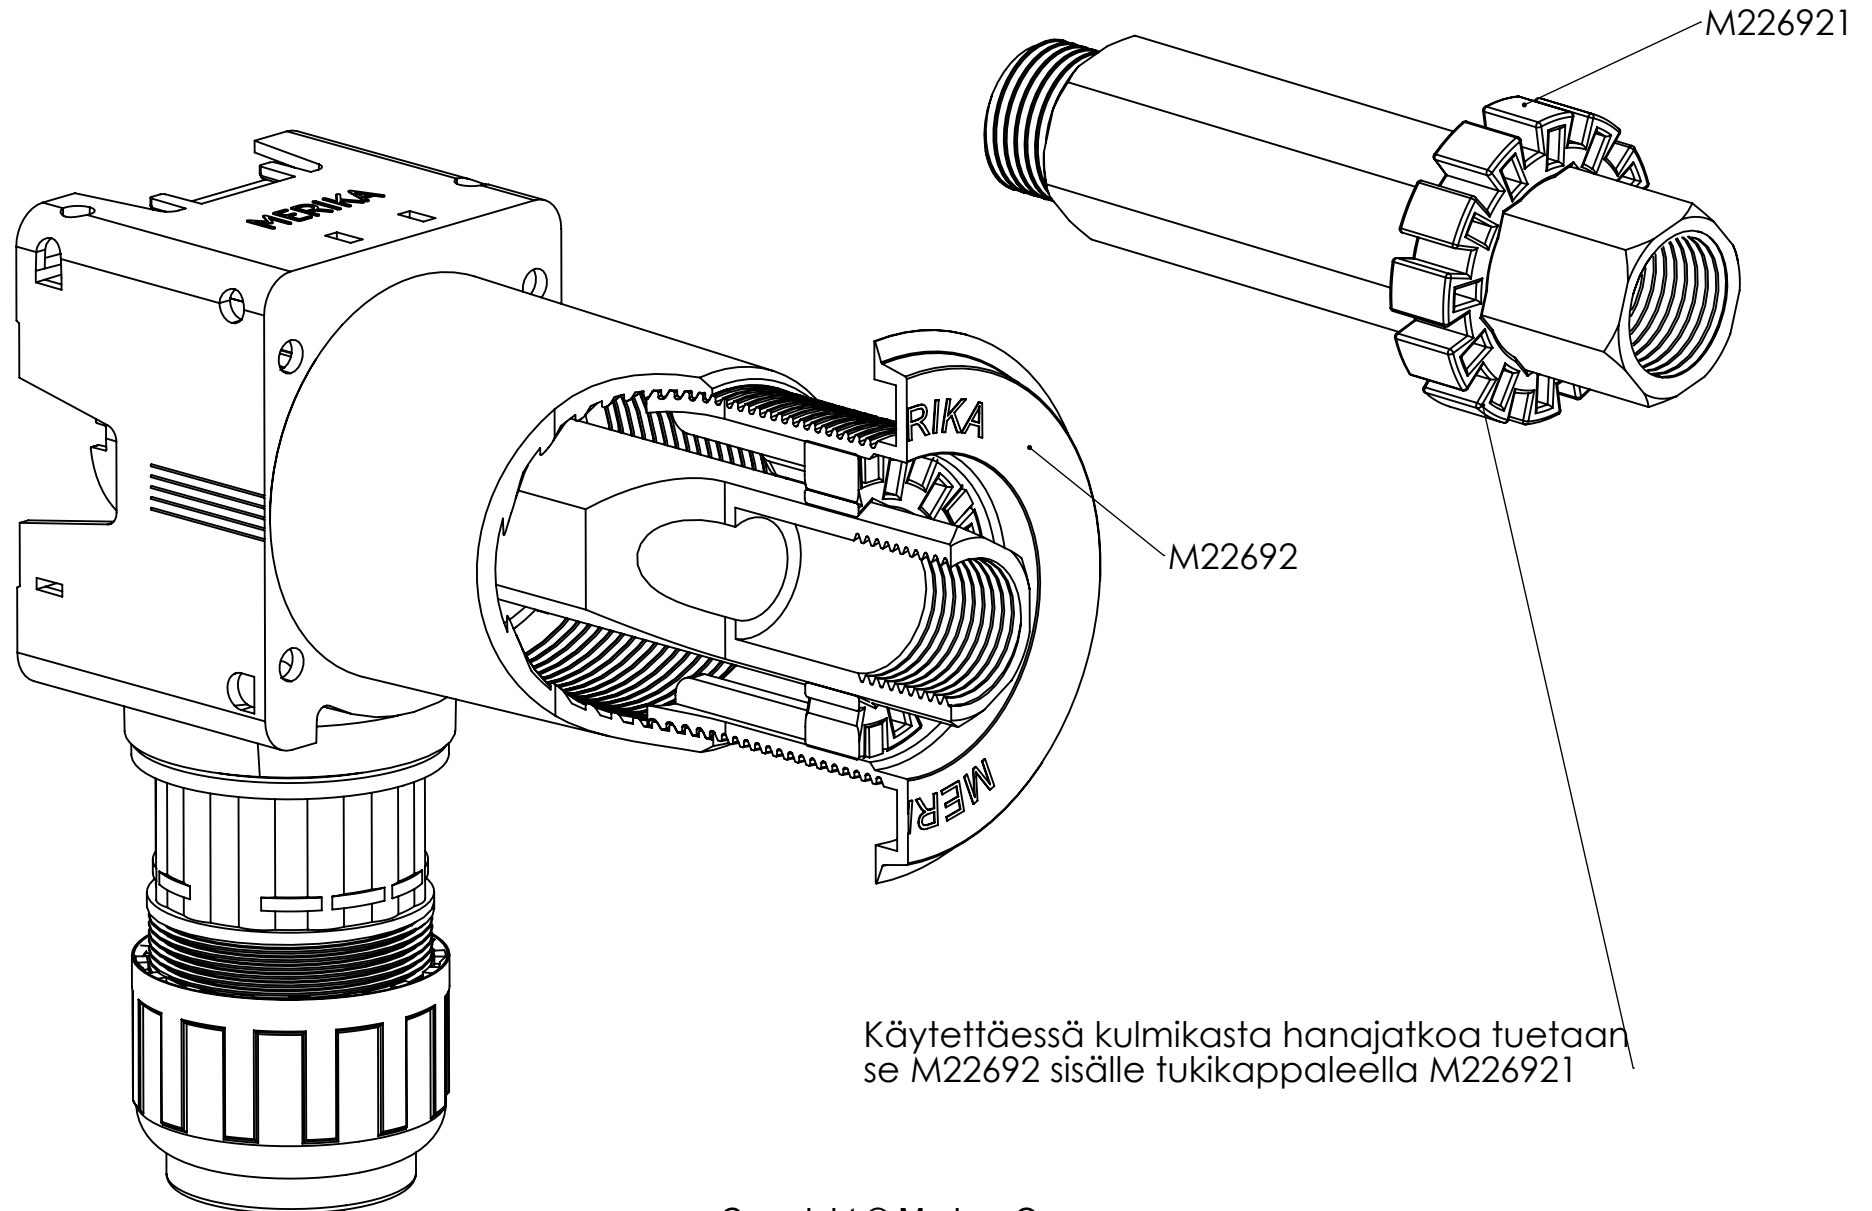

Merika® Sisäkannatin hanakulmarasian holkille, kulmikas  
Kulmikkaalle hanajatkolle  
Merika nro M226921

23.08.2021/PJK  
VER 1.0

Käytettäessä kulmikasta hanajatkoa tuetaan se M22692 sisälle tukikappaleella M226921