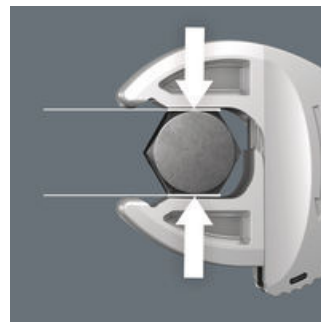

Automaattisesti ja portaattomasti itsesäätyvä

Kompakti taitettava säilytystasku, jossa neljä säädettävää Joker 6004 -avainta; kattaa kaikki metri- ja tuumakoot alueella 7–19 mm tai 1/4"–3/4"

Automaattisten ja portaattomien rinnakkaisten leukojen ansiosta Joker-kiintoavain 6004 soveltuu kunkin käyttöalueen kaikille mitoille. Avain löytää vaaditun koon itsestään, kun se kiinnitetään mutteriin tai pulttiin.

Ruuveja säästävä

Joker 6004:n rinnakkaiset, sileät leuat mahdollistavat voimakkaan puristusvoiman, ja estävät sen avulla mutterin tai pultin pään pyöristymisen jota voi esiintyä kulmat ylittävässä voimansiirrosta.

Räikkämekanismi nopeaan työskentelyyn

Kidan räikkätoiminto takaa nopean ja tasaisen ruuvauksen työkalua irrottamatta.

Pieni palautuskulma

Leukojen hammastus mahdollistaa ainoastaan 30 asteen palautuskulman.