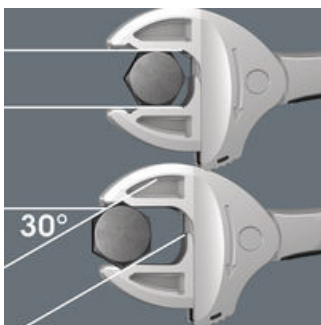

Automaattisesti ja portaattomasti itsesäätyvä

Kompakti taitettava säilytystasku, jossa neljä säädettävää Joker 6004 -avainta; kattaa kaikki metri- ja tuumakoot alueella 7–19 mm tai 1/4"–3/4"

Automaattisten ja portaattomien rinnakkaisten leukojen ansiosta Joker-kiintoavain 6004 soveltuu kunkin käyttöalueen kaikille mitoille. Avain löytää vaaditun koon itsestään, kun se kiinnitetään mutteriin tai pulttiin.

Ruuveja säästävä

Joker 6004:n rinnakkaiset, sileät leuat mahdollistavat voimakkaan puristusvoiman, ja estävät sen avulla mutterin tai pultin pään pyöristymisen jota voi esiintyä kulmat ylittävässä voimansiirrosta.

Räikkämekanismi nopeaan työskentelyyn

Kidan räikkätoiminto takaa nopean ja tasaisen ruuvauksen työkalua irrottamatta.

Pieni palautuskulma

Leukojen hammastus mahdollistaa ainoastaan 30 asteen palautuskulman.