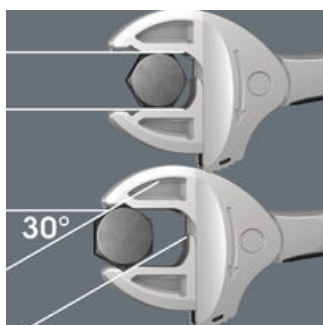

6004 Joker itsesäätyvä, säädettävä kiintoavain

Automaattisesti ja portaattomasti itsesäätyvä

Automaattisten ja portaattomien rinnakkaisten leukojen ansiosta Joker-kiintoavain 6004 soveltuu kunkin käyttöalueen kaikille mitoille. Avain löytää vaaditun koon itsestään, kun se kiinnitetään mutteriin tai pulttiin.

Ruuveja säästävä

Joker 6004:n rinnakkaiset, sileät leuat mahdollistavat voimakkaan puristusvoiman, ja estävät sen avulla mutterin tai pultin pään pyöristymisen jota voi esiintyä kulmat ylittävässä voimansiirrosta.

Räikkämekanismi nopeaan työskentelyyn

Kidan räikkätoiminto takaa nopean ja tasaisen ruuvauksen työkalua irrottamatta.

Pieni palautuskulma

Leukojen hammastus mahdollistaa ainoastaan 30 asteen palautuskulman.

Käytännöllinen ripustusreikä

Ripustusreiän ansiosta Joker voidaan ripustaa asianmukaisesti korjaamon seinälle.

Tämän tuoteperheen muut versiot:

mm

5/8"-3/4"

mm

mm

05020101001