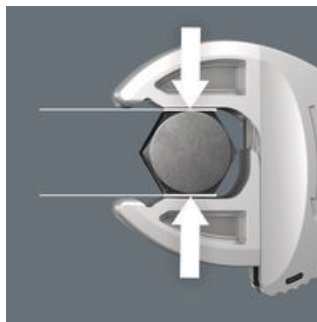

Monet työkalujen käyttäjät haluavat mahdollisimman monikäyttöisiä ruuvaustyökaluja. Yhden työkalun tulisi soveltua sekä metristen, että tuumakokoisten kiinnikkeiden kiertämiseen. Työkalun pitäisi säätyä automaattisesti eri kokoisille pultteille ja muttereille. Sen pitäisi mahdollistaa varma tartunta, sekä nopea työskentely, mitään vaurioittamatta. Joker 6004 on vastaus käyttäjien pyyntöihin. Portaattomasti liukuvien leukojen avulla voidaan korvata monta erikokoista kiintoavainta yhdellä. Avain säätyy automaattisesti asettaessasi sen kiinni pulttiin tai mutteriin. Integroitu vipumekanismi puristaa mutterin tai pultin tukevasti leukojen väliin, mikä vähentää merkittävästi poisluiskahtamisen ja vahinkojen riskiä. Räikkätoiminto takaa nopean ja sujuvan ruuvauksen, ilman avaimen irrottamista pultista tai mutterista. Leukojen pienen hammastuksen ansiosta pystyimme toteuttamaan vain 30°:n palautuskulman. Poiketen perinteisistä pihdeistä, yksikahvainen rakenne yhdessä leukojen hammastuksen kanssa, mahdollistavat työskentelyn myös ahtaissa paikoissa. Säädettävä Joker 6004 on todellinen monitaituri ruuvaustöihin. Itsesäätyvä. Tarttuva. Räikällä.

6004 Joker itsesäätyvä, säädettävä kiintoavain

Automaattisesti ja portaattomasti itsesäätyvä

Automaattisten ja portaattomien rinnakkaisten leukojen ansiosta Joker-kiintoavain 6004 soveltuu kunkin käyttöalueen kaikille mitoille. Avain löytää vaaditun koon itsestään, kun se kiinnitetään mutteriin tai pulttiin.

Ruuveja säästävä

Joker 6004:n rinnakkaiset, sileät leuat mahdollistavat voimakkaan puristusvoiman, ja estävät sen avulla mutterin tai pultin pään pyöristymisen jota voi esiintyä kulmat ylittävässä voimansiirrosta.

Räikkämekanismi nopeaan työskentelyyn

Kidan räikkätoiminto takaa nopean ja tasaisen ruuvauksen työkalua irrottamatta.

Pieni palautuskulma

Leukojen hammastus mahdollistaa ainoastaan 30 asteen palautuskulman.