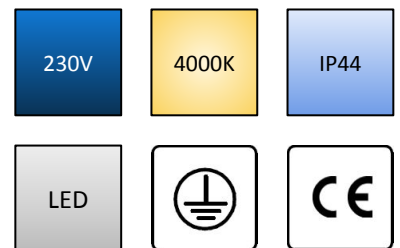

FTLIGHT

Q360 PUISTOVALAISIN

Tuotekoodi: 866060 SNRO 4544800

Q360 LED

Upea puistovalaisin 360° pihavalaistukseen mm. kävelytiet, parkkialueet, taloyhtiöiden pihat.

- Upea pyöreä LED valaisin
- LUMILEDS 3030 60kpl
- Koko: halk. 520mm, korkeus 317mm, sopii 60mm pylvääseen (ei. sis toimitukseen)
- 5m asennuskaapeli mukana valaisimessa
- Valaisimen runkoväri tumman harmaa
- Teho 60W
- IP44
- Valoteho 4550lm
- Valonväri 4000K
- Käyttölämpötila -35°C - +35°C
- Ra <80
- PF 0,98
- Käyttöikä 50 000 tuntia
- CE, RoHs hyväksytyt
- Takuu 5 vuotta