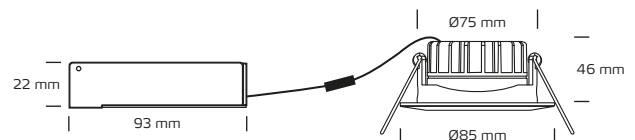

Velia Low Profile 5,5W, 2700K

Tekniske data

Spænding	220-240 VAC 50 Hz
Systemeffekt	5,5W
Lyskilde	LED
Farvetemperatur	2700 Kelvin
Lysintensitet	310 Lumen
Farvegengivelse	CRI>95
Blænding	UGR<19
Forventet levetid	50.000 timer L70
Dæmpbar	Jå, bagkant
Flicker free	Jå, i henhold til det nye Ecodesign / ErP direktiv (september 2021)
SVM <0,4	Jå
PstLM <1	Jå
SDCM	<3
Spredningsvinkel	55°
Udskæringsmål	Ø75 mm
Indbygningshøjde	46 mm
Udvendige mål	Ø85 mm
Dimensioner driver	L: 93 mm, B: 45 mm, H: 22 mm
Kipvinkel	30°
Mulighed for videresløjning	Jå, 3G1,5 - 30 stk.
IP-klasse	IP44 (er beregnet til installation i område 1 og 2)
Isolationsklasse	Klasse II
Materiale	Aluminium, plast
Miljø	Indendørs
Garanti	5 år
Godkendelser	CE

*Tegningen er ikke målfast

Produktinformation

- Godkendt til installation direkte i isolering og brændbart materiale
- Høj farvegengivelse (CRI)
- Højt lumen output
- Montering med fjedre
- Leveres med aftagelig driver, hvilket gør det nemt at tilslutte lampehovedet igen f.eks. efter malerarbejde
- Hurtig og let montering
- Skrueløse klemmer i tilslutningsboksen
- Mulighed for installation med kabel eller 16 mm flexrør
- Montering i lofttykkelse op til 26 mm