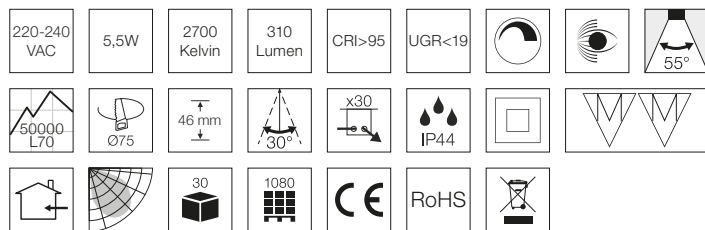

Velia Low Profile 5,5W, 2700K

Tekniske data

Spænding	220-240 VAC 50 Hz
Systemeffekt	5,5W
Lyskilde	LED
Farvetemperatur	2700 Kelvin
Lysintensitet	310 Lumen
Farvegengivelse	CRI>95
Blænding	UGR<19
Forventet levetid	50.000 timer L70
Dæmpbar	Jå, bagkant
Flicker free	Jå, i henhold til det nye Ecodesign / ErP direktiv (september 2021)
SVM <0,4	Jå
PstLM <1	Jå
SDCM	<3
Spredningsvinkel	55°
Udskæringsmål	Ø75 mm
Indbygningshøjde	46 mm
Udvendige mål	Ø85 mm
Dimensioner driver	L: 93 mm, B: 45 mm, H: 22 mm
Kipvinkel	30°
Mulighed for videresløjning	Jå, 3G1,5 - 30 stk.
IP-klasse	IP44 (er beregnet til installation i område 1 og 2)
Isolationsklasse	Klasse II
Materiale	Aluminium, plast
Miljø	Indendørs
Garanti	5 år
Godkendelser	CE

*Tegningen er ikke målfast

Produktinformation

- Godkendt til installation direkte i isolering og brændbart materiale
- Høj farvegengivelse (CRI)
- Højt lumen output
- Montering med fjedre
- Leveres med aftagelig driver, hvilket gør det nemt at tilslutte lampehovedet igen f.eks. efter malerarbejde
- Hurtig og let montering
- Skrueløse klemmer i tilslutningsboksen
- Mulighed for installation med kabel eller 16 mm flexrør
- Montering i lofttykkelse op til 26 mm