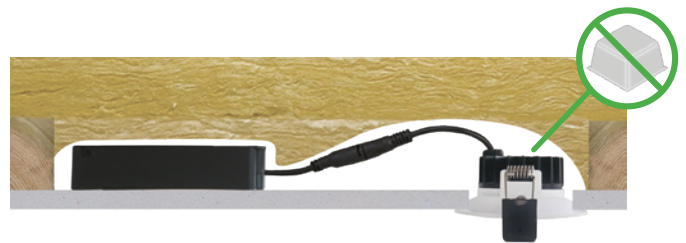

Velia Low Profile 5,5W, 2700K

Tekniske data

Spænding	220-240 VAC 50 Hz
Systemeffekt	5,5W
Lyskilde	LED
Farvetemperatur	2700 Kelvin
Lysintensitet	310 Lumen
Farvegengivelse	CRI>95
Blænding	UGR<19
Forventet levetid	50.000 timer L70
Dæmpbar	Jå, bagkant
Flicker free	Jå, i henhold til det nye Ecodesign / ErP direktiv (september 2021)
SVM <0,4	Jå
PstLM <1	Jå
SDCM	<3
Spredningsvinkel	55°
Udskæringsmål	Ø75 mm
Indbygningshøjde	46 mm
Udvendige mål	Ø85 mm
Dimensioner driver	L: 93 mm, B: 45 mm, H: 22 mm
Kipvinkel	30°
Mulighed for videresløjning	Jå, 3G1,5 - 30 stk.
IP-klasse	IP44 (er beregnet til installation i område 1 og 2)
Isolationsklasse	Klasse II
Materiale	Aluminium, plast
Miljø	Indendørs
Garanti	5 år
Godkendelser	CE

*Tegningen er ikke målfast

Produktinformation

- Godkendt til installation direkte i isolering og brændbart materiale
- Høj farvegengivelse (CRI)
- Højt lumen output
- Montering med fjedre
- Leveres med aftagelig driver, hvilket gør det nemt at tilslutte lampehovedet igen f.eks. efter malerarbejde
- Hurtig og let montering
- Skrueløse klemmer i tilslutningsboksen
- Mulighed for installation med kabel eller 16 mm flexrør
- Montering i lofttykkelse op til 26 mm

NB: Anvend altid kabler af en type, der er godkendt til fast installation efter Stærkstrømsbekendtgørelsens krav og gældende SIK-meddelelser. I tilfælde af at kabler er i berøring med lampedåsen, brug kabler med en driftstemperatur på minimum 70° C.