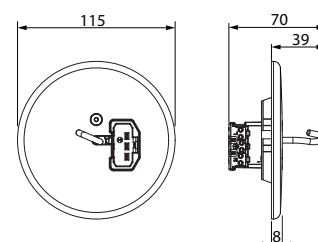

AKK14M

Nimi: **Valaisinpistorasia**
DCL-ripustuskansi, uppoasennus, musta

Tyyppi: AKK14M
EAN: 6438199008776
Snro: 1130114

Kuvaus: Ripustuskansi AKK14 on kaksinapainen (P+N) suojamaadoituksella varustettu musta valaisinpistorasia asennettavaksi jakorasiaan. Siihen voidaan liittää ripustettava valaisin (max 15 kg), joka on tarkoitettu käytettäväksi kuivissa huonetiloissa, joiden lämpötila on normaalisti enintään 25 °C. Valaisinpistorasian nimellisjännite on 250 V ~ / 6 A. Jousiliittimet mahdollistavat 1,5-2,5 mm² ryhmäjohtojen jatkamisen.

Pakkaus: 4/40

Yksikkö: KPL

Mitat

Korkeus 70 mm

Luokat

Kotelointiluokka IP20

Sähkösuureet

Nimellisvirta 6 A

Nimellisjännite 250 V

ETIM

ETIM 7 EC000125 (EC000125)

ETIM 8 EC000125 (EC000125)

ETIM 8

Model DCL

Protective contact yes

Protective earth pin round no

Number of active pins (round)

Number of active pins (flat) 3

With signal lamp no

With built-in USB power supply no

Number of units 1

Number of modules (module system)

AKK14M

Number of socket outlets switchable	1
Number of phases	1
Imprint/indication	None
Connection type	Other
With hinged lid	no
With enhanced contact protection	no
Label space/information surface	no
Colour	Black
RAL-number (similar)	9010
Metallic colour	no
Transparent	no
Lockable	no
Eject-mechanism	no
Insulated mounting	no
With function lighting	no
With orientation lighting	no
Over voltage protection	no
Fault current protection	no
With miniature fuse	no
Special power supply	No special power supply
Mounting method	Surface mounted (plaster)
Type of fastening	Mounting with screw
Material	Plastic
Material quality	Thermoplastic
Halogen free	yes
Surface protection	Untreated
Surface finishing	Matt
Anti-bacterial treatment	no
With on/off switch	no
With loop through function	no
Rotated central insert	no
Nominal current	6 A
Nominal voltage	250 V
Frequency	50 ... 60 Hz
Suitable for degree of protection (IP)	IP20
Impact strength	IK00
Width of device	115 mm
Height of device	115 mm
Depth of device	39 mm