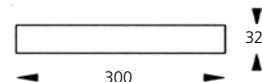

Koodi	Snro	Kuvaus
3034752	4270081	Giotto 235 LED 4000K
3034753	4270070	Giotto 235 LED 3000K
3034756	4270084	Giotto 235 LED 4000K 1-10V
3034757	4270072	Giotto 235 LED 3000K 1-10V
3034760	4270117	Giotto 235 LED 4000K DALI
3034761	4270078	Giotto 235 LED 3000K DALI
Lisävarusteet Giotto 235 LED pinta-malliin		
3005100	4272715	Koristerengas, valkoinen
3005800	4271130	Trend koristerengas, harjattu alumiini