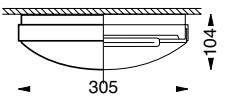

Giotto 335 LED tunnistimella / 1-10V himmennettävä Valkoinen kattorengas

valonlähde
LED 3000K 23W 2111lm
LED 4000K 23W 2225lm
elinikä 60 000h

Koodi	Snro	Kuvaus
3034810	4270237	Giotto 335 LED uppoasennus 4000K
3034811	4270225	Giotto 335 LED uppoasennus 3000K
3034812	4270267	Giotto 335 LED pinta-asennus 4000K
3034813	4270252	Giotto 335 LED pinta-asennus 3000K
Lisävarusteet Giotto 335 LED pinta-malliin		
3005160	4272691	Koristerengas, valkoinen
3005170	4272694	Koristerengas, himmeä hopea
3005820	4271133	Trend koristerengas, harjattu alumiini