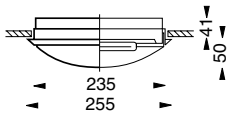

Giotto 235 LED uppoasennus Valkoinen kattorengas

valonlähde
LED 3000K 12W 1037lm
LED 4000K 12W 1098lm
elinikä 60 000h

Koodi	Snro	Kuvaus
3034750	4270054	Giotto 235 LED 4000K
3034751	4270045	Giotto 235 LED 3000K
3034754	4270057	Giotto 235 LED 4000K 1-10V
3034755	4270048	Giotto 235 LED 3000K 1-10V
3034758	4270060	Giotto 235 LED 4000K DALI
3034759	4270051	Giotto 235 LED 3000K DALI

Giotto 235 LED pinta-asennus Valkoinen kattorengas

valonlähde
LED 3000K 12W 1037lm
LED 4000K 12W 1098lm
elinikä 60 000h

Koodi	Snro	Kuvaus
3034752	4270081	Giotto 235 LED 4000K
3034753	4270070	Giotto 235 LED 3000K
3034756	4270084	Giotto 235 LED 4000K 1-10V
3034757	4270072	Giotto 235 LED 3000K 1-10V
3034760	4270117	Giotto 235 LED 4000K DALI
3034761	4270078	Giotto 235 LED 3000K DALI
Lisävarusteet Giotto 235 LED pinta-malliin		
3005100	4272715	Koristerengas, valkoinen
3005800	4271130	Trend koristerengas, harjattu alumiini