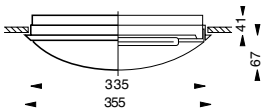

Giotto 335 LED uppoasennus Valkoinen kattorengas

valonlähde
LED 3000K 23W 2111lm
LED 4000K 23W 2225lm
elinikä 60 000h

Koodi	Snro	Kuvaus
3034794	4270228	Giotto 335 LED 4000K
3034795	4270216	Giotto 335 LED 3000K
3034798	4270231	Giotto 335 LED 4000K 1-10V
3034799	4270219	Giotto 335 LED 3000K 1-10V
3034802	4270234	Giotto 335 LED 4000K DALI
3034803	4270222	Giotto 335 LED 3000K DALI

Giotto 335 LED pinta-asennus Valkoinen kattorengas

valonlähde
LED 3000K 23W 2111lm
LED 4000K 23W 2225lm
elinikä 60 000h

Koodi	Snro	Kuvaus
3034796	4270255	Giotto 335 LED 4000K
3034797	4270240	Giotto 335 LED 3000K
3034800	4270258	Giotto 335 LED 4000K 1-10V
3034801	4270246	Giotto 335 LED 3000K 1-10V
3034804	4270264	Giotto 335 LED 4000K DALI
3034805	4270249	Giotto 335 LED 3000K DALI
Lisävarusteet Giotto 335 LED pinta-malliin		
3005160	4272691	Koristerengas, valkoinen
3005170	4272694	Koristerengas, himmeä hopea
3005820	4271133	Trend koristerengas, harjattu alumiini