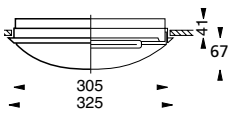

Giotto 305 LED uppoasennus Valkoinen kattorengas

valonlähde
LED 3000K 19W 1491lm
LED 4000K 19W 1690lm
elinikä 60 000h

Koodi	Snro	Kuvaus
3034762	4270180	Giotto 305 LED 4000K
3034763	4270120	Giotto 305 LED 3000K
3034766	4270183	Giotto 305 LED 4000K 1-10V
3034767	4270171	Giotto 305 LED 3000K 1-10V
3034770	4270186	Giotto 305 LED 4000K DALI
3034771	4270174	Giotto 305 LED 3000K DALI

Giotto 305 LED pinta-asennus Valkoinen kattorengas

valonlähde
LED 3000K 19W 1491lm
LED 4000K 19W 1690lm
elinikä 60 000h

Koodi	Snro	Kuvaus
3034764	4270204	Giotto 305 LED 4000K
3034765	4270192	Giotto 305 LED 3000K
3034768	4270207	Giotto 305 LED 4000K 1-10V
3034769	4270195	Giotto 305 LED 3000K 1-10V
3034772	4270210	Giotto 305 LED 4000K DALI
3034773	4270198	Giotto 305 LED 3000K DALI
Lisävarusteet Giotto 305 LED pinta-malliin		
3005140	4272709	Koristerengas, himmeä hopea
3005810	4271132	Trend koristerengas, harjattu alumiini