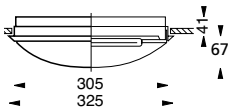

Giotto 335 LED tunnistimella / 1-10V himmennettävä Valkoinen kattorengas

valonlähde
LED 3000K 23W 2111lm
LED 4000K 23W 2225lm
elinikä 60 000h

Koodi	Snro	Kuvaus
3034810	4270237	Giotto 335 LED uppoasennus 4000K
3034811	4270225	Giotto 335 LED uppoasennus 3000K
3034812	4270267	Giotto 335 LED pinta-asennus 4000K
3034813	4270252	Giotto 335 LED pinta-asennus 3000K
Lisävarusteet Giotto 335 LED pinta-malliin		
3005160	4272691	Koristerengas, valkoinen
3005170	4272694	Koristerengas, himmeä hopea
3005820	4271133	Trend koristerengas, harjattu alumiini