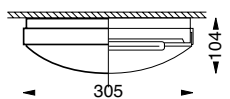

Giotto 305 LED uppoasennus Valkoinen kattorengas

valonlähde
LED 3000K 19W 1491lm
LED 4000K 19W 1690lm
elinikä 60 000h

Koodi	Snro	Kuvaus
3034762	4270180	Giotto 305 LED 4000K
3034763	4270120	Giotto 305 LED 3000K
3034766	4270183	Giotto 305 LED 4000K 1-10V
3034767	4270171	Giotto 305 LED 3000K 1-10V
3034770	4270186	Giotto 305 LED 4000K DALI
3034771	4270174	Giotto 305 LED 3000K DALI

Giotto 305 LED pinta-asennus Valkoinen kattorengas

valonlähde
LED 3000K 19W 1491lm
LED 4000K 19W 1690lm
elinikä 60 000h

Koodi	Snro	Kuvaus
3034764	4270204	Giotto 305 LED 4000K
3034765	4270192	Giotto 305 LED 3000K
3034768	4270207	Giotto 305 LED 4000K 1-10V
3034769	4270195	Giotto 305 LED 3000K 1-10V
3034772	4270210	Giotto 305 LED 4000K DALI
3034773	4270198	Giotto 305 LED 3000K DALI
Lisävarusteet Giotto 305 LED pinta-malliin		
3005140	4272709	Koristerengas, himmeä hopea
3005810	4271132	Trend koristerengas, harjattu alumiini