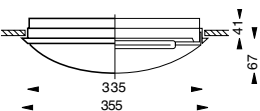

Giotto 305 LED tunnistimella / 1-10V himmennettävä Valkoinen kattorengas

valonlähde
LED 3000K 19W 1491lm
LED 4000K 19W 1690lm
elinikä 60 000h

Koodi	Snro	Kuvaus
3034778	4270189	Giotto 305 LED uppoasennus 4000K
3034779	4270177	Giotto 305 LED uppoasennus 3000K
3034780	4270213	Giotto 305 LED pinta-asennus 4000K
3034781	4270201	Giotto 305 LED pinta-asennus 3000K
Lisävarusteet Giotto 305 LED pinta-malliin		
3005140	4272709	Koristerengas, himmeä hopea
3005810	4271132	Trend koristerengas, harjattu alumiini

Giotto 335 LED tunnistimella / 1-10V himmennettävä Valkoinen kattorengas

valonlähde
LED 3000K 23W 2111lm
LED 4000K 23W 2225lm
elinikä 60 000h

Koodi	Snro	Kuvaus
3034810	4270237	Giotto 335 LED uppoasennus 4000K
3034811	4270225	Giotto 335 LED uppoasennus 3000K
3034812	4270267	Giotto 335 LED pinta-asennus 4000K
3034813	4270252	Giotto 335 LED pinta-asennus 3000K
Lisävarusteet Giotto 335 LED pinta-malliin		
3005160	4272691	Koristerengas, valkoinen
3005170	4272694	Koristerengas, himmeä hopea
3005820	4271133	Trend koristerengas, harjattu alumiini