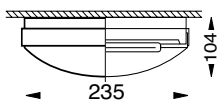

Giotto 235 LED uppoasennus Valkoinen kattorengas

valonlähde
LED 3000K 12W 1037lm
LED 4000K 12W 1098lm
elinikä 60 000h

Koodi	Snro	Kuvaus
3034750	4270054	Giotto 235 LED 4000K
3034751	4270045	Giotto 235 LED 3000K
3034754	4270057	Giotto 235 LED 4000K 1-10V
3034755	4270048	Giotto 235 LED 3000K 1-10V
3034758	4270060	Giotto 235 LED 4000K DALI
3034759	4270051	Giotto 235 LED 3000K DALI

Giotto 235 LED pinta-asennus Valkoinen kattorengas

valonlähde
LED 3000K 12W 1037lm
LED 4000K 12W 1098lm
elinikä 60 000h

Koodi	Snro	Kuvaus
3034752	4270081	Giotto 235 LED 4000K
3034753	4270070	Giotto 235 LED 3000K
3034756	4270084	Giotto 235 LED 4000K 1-10V
3034757	4270072	Giotto 235 LED 3000K 1-10V
3034760	4270117	Giotto 235 LED 4000K DALI
3034761	4270078	Giotto 235 LED 3000K DALI
Lisävarusteet Giotto 235 LED pinta-malliin		
3005100	4272715	Koristerengas, valkoinen
3005800	4271130	Trend koristerengas, harjattu alumiini